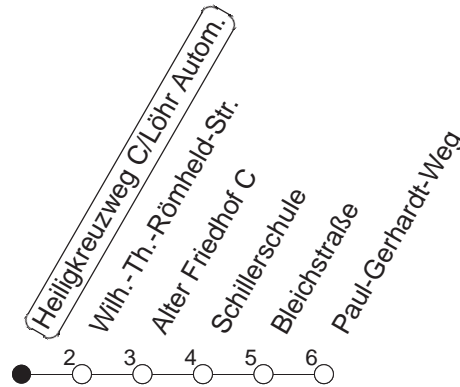

65

Heiligkreuzweg C/Löhr Autom.

BUS

→ Weisenau/Paul-Gerhardt-Weg

Uhrzeit	Mo.-Fr. (Schule)		Mo.-Fr. (Ferien)		Samstag		Sonn-/Feiertag	
6	52		52					
7	22	52	22	52				
8	22	52	22	52				
9	22	52	22	52	22	52		
10	22	52	22	52	22	52		
11	22	52	22	52	22	52		
12	22	52	22	52	22	52		
13	22	52	22	52	22	52	24	54
14	22	52	22	52	22	52	24	54
15	22	52	22	52	22	52	24	54
16	22	52	22	52	22	52	24	54
17	22	52	22	52	22	52	24	54
18	22	52	22	52	22	54	24	54
19	22	52	22	52	24	54	24	54
20	22		22		24			

gültig ab: 01.04.22

Ferien in Rheinland-Pfalz: 11.04. - 22.04. / 27.05. / 17.06. / 25.07. - 02.09. / 17.10. - 31.10.22.

Weitere Infos im Verkehrs Center Mainz (Tel. 0 61 31 - 12 77 77) und www.mainzer-mobilitaet.de