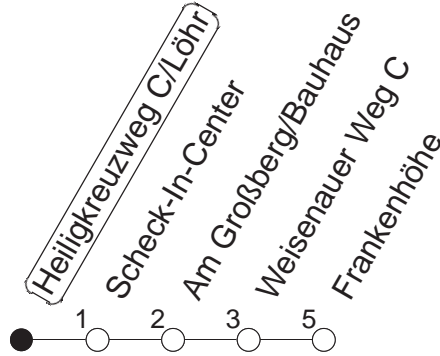

93

Heiligkreuzweg C/Löhr Autom.

BUS

→ Hechtsheim/Frankenhöhe

🕒	Nächte auf Mo.-Fr.		Nächte auf Sa.		Nächte auf Sonn-/Feiertage		Besondere Feiertage*	
23	18	48					18	48
0	18						18	
1	18		18	48	18	48	21	
2			18		18		21	
3			18		18		18	
4			18		18		18	
5			18		18		18	
6			18		18		18	
7					18		18 _n	
8					18		18 _n	

_n : Nicht am Morgen des Karsamstags

gültig ab: 01.04.22

* Diese Spalte gilt in den Nächten Karfreitag auf Karsamstag; Ostersonntag auf Ostermontag; Pfingstsonntag auf Pfingstmontag; 02. auf 03.10.22.

Weitere Infos im Verkehrs Center Mainz (Tel. 0 61 31 - 12 77 77) und www.mainzer-mobilitaet.de