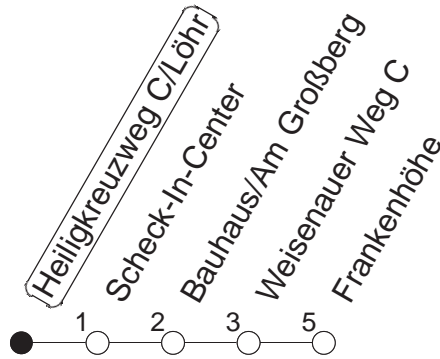

93

Heiligkreuzweg C/Löhr Autom.

BUS

→ Hechtsheim/Frankenhöhe

🕒	Nächte auf Mo.-Fr.		Nächte auf Sa.		Nächte auf Sonn-/Feiertage		Besondere Feiertage*	
23	18	48					18	48
0	18						18	
1	18		18	48	18	48	18	
2			18		18		18	
3			18		18		18	
4			18		18		18	
5			18		18		18	
6			18		18		18	
7					18		18 _{So}	
8					18		18 _{So}	