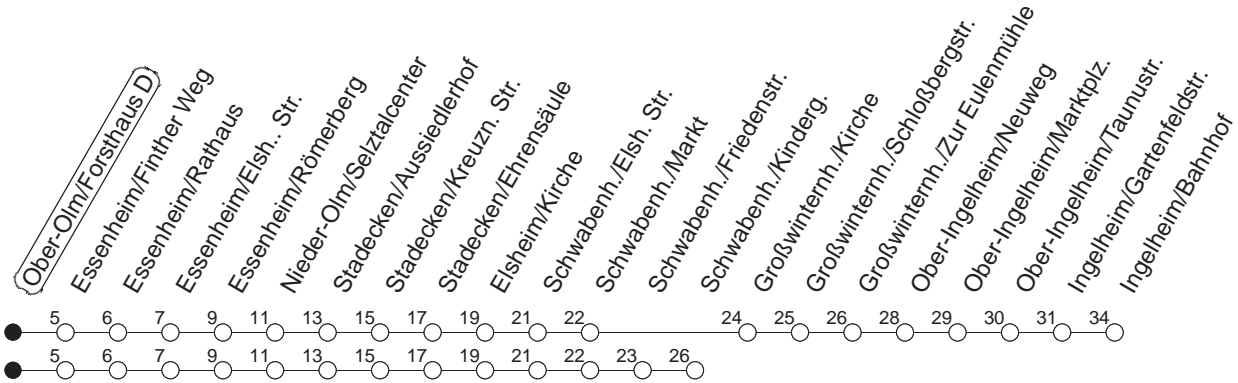

75

Ober-Olm/Forsthaus D

BUS

→ Ingelheim/Bahnhof

🕒	Mo.-Fr. (Schule)	Mo.-Fr. (Ferien)	Samstag	Sonn-/Feiertag
6	20_Z	20_Z		
7	27_Z			
8	15	15		
9	20	20		
10	20_K	20_K	20_K	
11	20	20	20_K	
12	20	50_Z	20_K	
13			20_K	
14	20_K	20_K	20_K	
15	20	20	20_E	
16	10_K	10_K	20_K	
17	10	10	20	
18	10_K	10_K	20	
19	20	20		
20	20	20		

Z : Nur bis Selztal-Center

E : Nur bis Stackeden/Ehrensäule

K : Ab Schwabenheim/Markt nach Schwabenheim/Kindergarten

gültig ab: 13.12.20

Ferien Mainz: 21.12.20-05.01.21 / 15./16.02. / 29.03.-06.04. / 25.05.-04.06. / 14.05. / 19.07.-27.08. / 11.10.-22.10.21.

Weitere Infos im Verkehrs Center Mainz (Tel. 0 61 31 - 12 77 77) und www.mainzer-mobilitaet.de