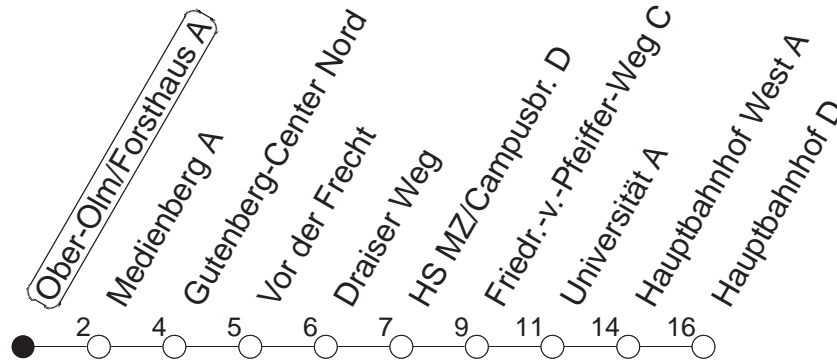

75

Ober-Olm/Forsthaus A

BUS

→ Mainz/Hauptbahnhof

🕒	Mo.-Fr. (Schule)			Mo.-Fr. (Ferien)	Samstag	Sonn-/Feiertag
5	38			38		
6						
7	03	14_u	36	36		
8	01_u	38		38		
9	38			38	38	
10	38			38	38	
11	38			38	38	
12	58			58	38	
13	59			59	38	
14	38			38	38	
15	33			33	38	
16	35			38	38	
17	10	38		10	38	
18				03		
19	03			03	38	
20						
21						
22	35_{md}			35_{md}		
23	41_{fn}			41_{fn}	41	

_u : Ab Medienberg über Mainz-Bretzenheim - Pariser Tor und Universitätsmedizin

_{md} : Nur Montag - Donnerstag

_{fn} : Nur Freitag

gültig ab: 13.12.20

Ferien Mainz: 21.12.20-05.01.21 / 15./16.02. / 29.03.-06.04. / 25.05.-04.06. / 14.05. / 19.07.-27.08. / 11.10.-22.10.21.

Weitere Infos im Verkehrs Center Mainz (Tel. 0 61 31 - 12 77 77) und www.mainzer-mobilitaet.de