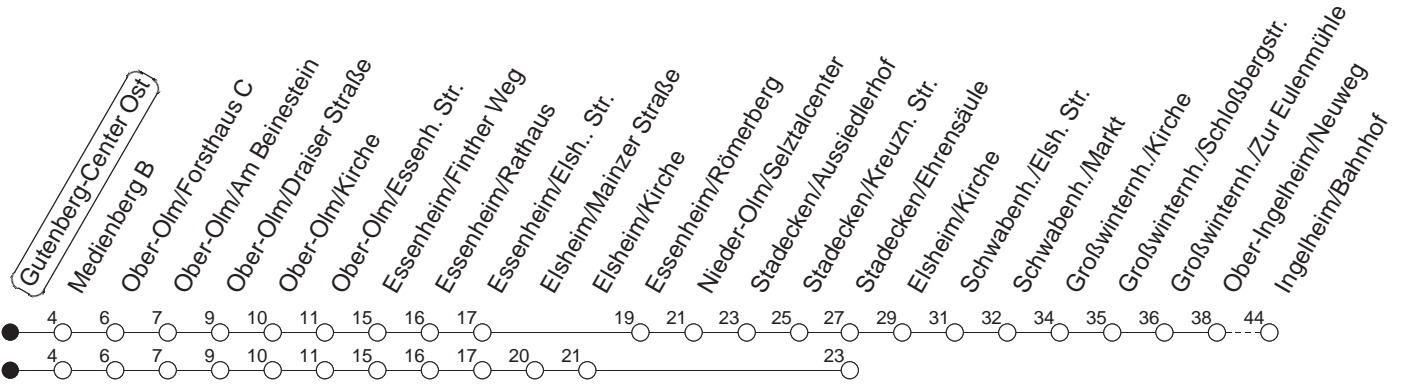

75

Gutenberg-Center Ost

BUS

→ Ingelheim/Bahnhof

Mo.-Fr. (Schule)

Mo.-Fr. (Ferien)

Samstag

Sonn-/Feiertag

13 42

47_{Ee}

Ee : Nur bis Stackeden/Ehrensäule, ab Essenh./Elsheimer Str. über Elsheim/Kirche (nicht über Selztal-Center)

gültig ab: 13.12.20

Ferien Mainz: 21.12.20-05.01.21 / 15./16.02. / 29.03.-06.04. / 25.05.-04.06. / 14.05. / 19.07.-27.08. / 11.10.-22.10.21.

Weitere Infos im Verkehrs Center Mainz (Tel. 0 61 31 - 12 77 77) und www.mainzer-mobilitaet.de