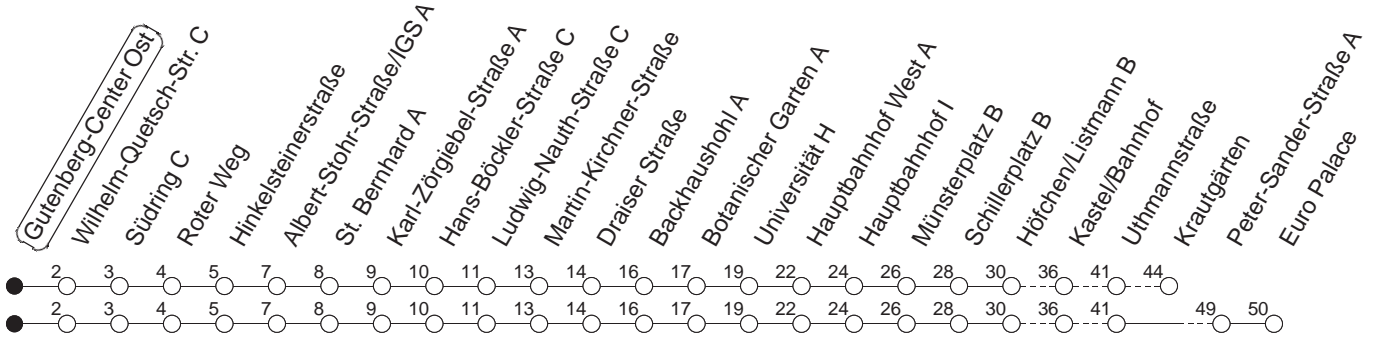

57

Gutenberg-Center Ost

BUS

→ Kastel

🕒	Mo.-Fr. (Schule)	Mo.-Fr. (Ferien)	Samstag	Sonn-/Feiertag
10	14 _K 44 _K	14 _K 44 _K	14 _K 44 _K	
11	14 _K 44 _K	14 _K 44 _K	14 _K 44 _K	
12	14 _K 44 _K	14 _K 44 _K	14 _K 44 _K	
13	14 _K 44 _K	14 _K 44 _K	14 _K 44 _K	
14	14 44	14 44	14 _K 44 _K	
15	14 44	14 44	14 _K 44 _K	
16	14 44	14 44	14 _K 44 _K	
17	14 44 _K	14 44 _K	14 _K 44 _K	
18	14 _K 44 _K	14 _K 44 _K	14 _K 41 _H	
19	14 _K 44 _K	14 _K 44 _K	11 _H 41 _H	
20	14 _K	14 _K	11 _H	

K : Bis Krautgärten

H : Nur bis Hauptbahnhof

gültig ab: 13.12.20

Ferien in RLP: 21.12.20-06.01.21 / 29.03.-06.04. / 25.05.-02.06. / 19.07.-27.08. / 11.10.-22.10.21.

Weitere Infos im Verkehrs Center Mainz (Tel. 0 61 31 - 12 77 77) und www.mainzer-mobilitaet.de