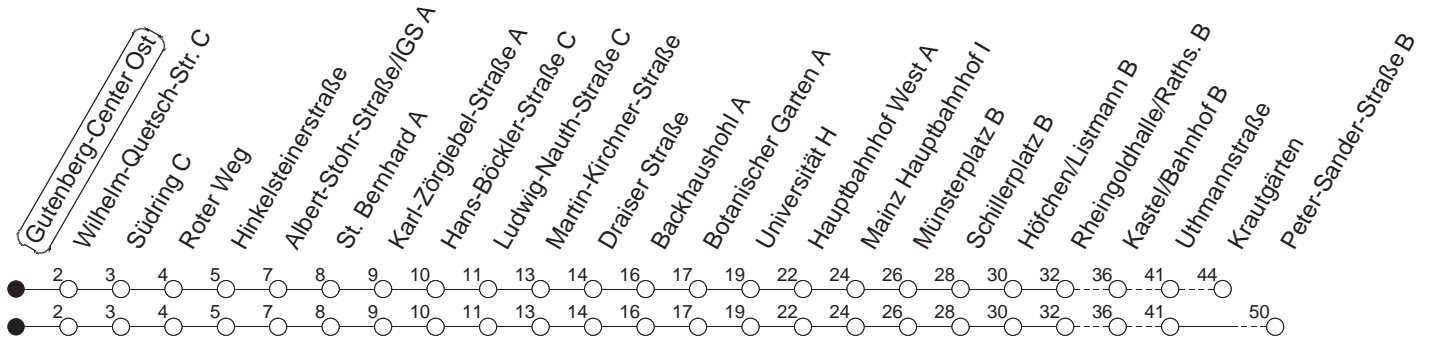

57

Gutenberg-Center Ost

BUS

→ Kastel

🕒	Mo.-Fr. (Schule)	Mo.-Fr. (Ferien)	Samstag	Sonn-/Feiertag
10	14 _K 44 _K	14 _K 44 _K	14 _K 44 _K	
11	14 _K 44 _K	14 _K 44 _K	14 _K 44 _K	
12	14 _K 44 _K	14 _K 44 _K	14 _K 44 _K	
13	14 _K 44 _K	14 _K 44 _K	14 _K 44 _K	
14	14 _P 44 _P	14 _P 44 _P	14 _K 44 _K	
15	14 _P 44 _P	14 _P 44 _P	14 _K 44 _K	
16	14 _P 44 _P	14 _P 44 _P	14 _K 44 _K	
17	14 _P 44 _K	14 _P 44 _K	14 _K 44 _K	
18	14 _K 44 _K	14 _K 44 _K	14 _K 41 _H	
19	14 _K 44 _K	14 _K 44 _K	11 _H 41 _H	
20	14 _K	14 _K	11 _H	

K : Bis Krautgärten

H : Nur bis Hauptbahnhof

P : Bis Peter-Sander-Straße

gültig ab: 01.04.22

Ferien in Rheinland-Pfalz: 11.04. - 22.04. / 27.05. / 17.06. / 25.07. - 02.09. / 17.10. - 31.10.22.

Weitere Infos im Verkehrs Center Mainz (Tel. 0 61 31 - 12 77 77) und www.mainzer-mobilitaet.de