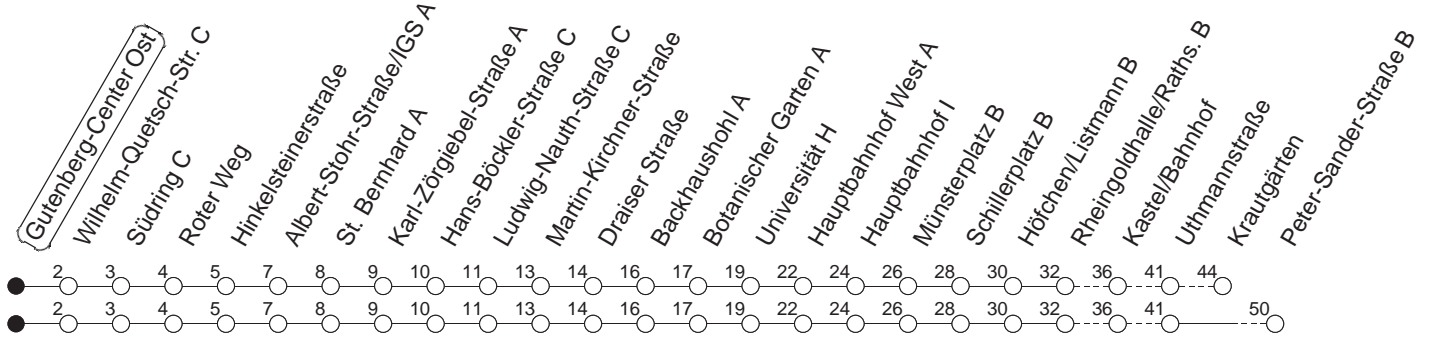

57

Gutenberg-Center Ost

BUS

→ Kastel

🕒	Mo.-Fr. (Schule)	Mo.-Fr. (Ferien)	Samstag	Sonn-/Feiertag
10	14 _K 44 _K	14 _K 44 _K	14 _K 44 _K	
11	14 _K 44 _K	14 _K 44 _K	14 _K 44 _K	
12	14 _K 44 _K	14 _K 44 _K	14 _K 44 _K	
13	14 _K 44 _K	14 _K 44 _K	14 _K 44 _K	
14	14 _P 44 _P	14 _P 44 _P	14 _K 44 _K	
15	14 _P 44 _P	14 _P 44 _P	14 _K 44 _K	
16	14 _P 44 _P	14 _P 44 _P	14 _K 44 _K	
17	14 _P 44 _K	14 _P 44 _K	14 _K 44 _K	
18	14 _K 44 _K	14 _K 44 _K	14 _K 41 _H	
19	14 _K 44 _K	14 _K 44 _K	11 _H 41 _H	
20	14 _K	14 _K	11 _H	

K : Bis Krautgärten

H : Nur bis Hauptbahnhof

P : Bis Peter-Sander-Straße

gültig ab: ab 31.05.2021

Ferien in RLP: 21.12.20-06.01.21 / 29.03.-06.04. / 25.05.-02.06. / 19.07.-27.08. / 11.10.-22.10.21.

Weitere Infos im Verkehrs Center Mainz (Tel. 0 61 31 - 12 77 77) und www.mainzer-mobilitaet.de