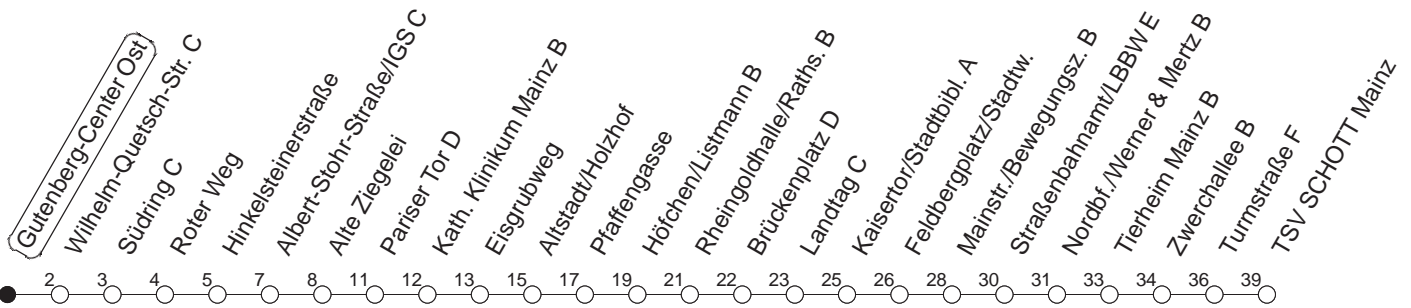

## Gutenberg-Center Ost

BUS

→ Gonsenheim/TSV SCHOTT  
Mainz

🕒	Mo.-Fr. (Schule)		Mo.-Fr. (Ferien)		Samstag		Sonn-/Feiertag	
6	28	58	28	58				
7	18 <sub>A</sub>	28	53 <sub>A</sub>	58	28	58		
8	28	58	28	58	28 <sub>A</sub>	58 <sub>A</sub>		
9	28	58	28	58	28 <sub>A</sub>	58 <sub>A</sub>		
10	28	58	28	58	28 <sub>A</sub>	58 <sub>A</sub>		
11	28	58	28	58	28 <sub>A</sub>	58 <sub>A</sub>		
12	28	58	28	58	28 <sub>A</sub>	58 <sub>A</sub>		
13	28	58	28	58	28 <sub>A</sub>	58 <sub>A</sub>		
14	28	58	28	58	28 <sub>A</sub>	58 <sub>A</sub>		
15	28	58	28	58	28 <sub>A</sub>	58 <sub>A</sub>		
16	28	58	28	58	28 <sub>A</sub>	58 <sub>A</sub>		
17	28	58 <sub>A</sub>	28	58 <sub>A</sub>	28 <sub>A</sub>	58 <sub>A</sub>		
18	28 <sub>A</sub>	58 <sub>A</sub>	28 <sub>A</sub>	58 <sub>A</sub>	28 <sub>A</sub>	58 <sub>A</sub>		
19	28 <sub>A</sub>	58 <sub>A</sub>	28 <sub>A</sub>	58 <sub>A</sub>	28 <sub>A</sub>			
20	28 <sub>A</sub>		28 <sub>A</sub>					

A : Nur bis Straßenbahnamt/LBBW

gültig ab: 13.12.20

Ferien in RLP: 21.12.20-06.01.21 / 29.03.-06.04. / 25.05.-02.06. / 19.07.-27.08. / 11.10.-22.10.21.

Weitere Infos im Verkehrs Center Mainz (Tel. 0 61 31 - 12 77 77) und [www.mainzer-mobilitaet.de](http://www.mainzer-mobilitaet.de)