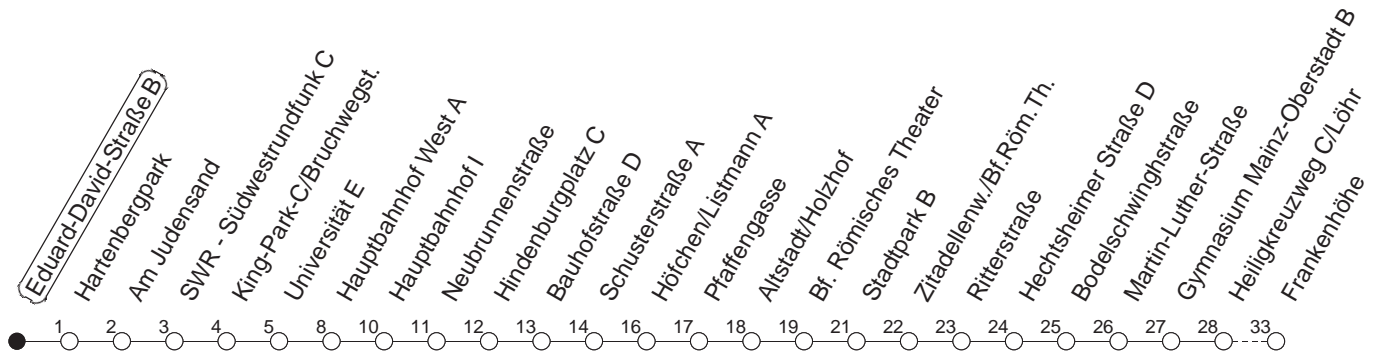

## Eduard-David-Straße B

BUS

→ Hechtsheim/Frankenhöhe

🕒	Nächte auf Mo.-Fr.	Nächte auf Sa.	Nächte auf Sonn-/Feiertage	Besondere Feiertage*
22	45			45
23	15 45			15 45
0	45	45	45	45
1		15 45	15 45	45
2		45	45	45
3				
4		45 <sub>H</sub>	45 <sub>H</sub>	45 <sub>H</sub>
5		45	45	45
6			45	45 <sub>So</sub>
7			45	45 <sub>So</sub>

H : Nur bis Hauptbahnhof

So : Nicht an Samstagmorgen

gültig ab: 13.12.20

\* Nächte 25. auf 26. u. 26. auf 27.12.; 01. auf 02.01.; Karfreitag auf -samstag; Ostersonntag auf -montag; 01. auf 02.05; Pfingstsonntag auf -montag