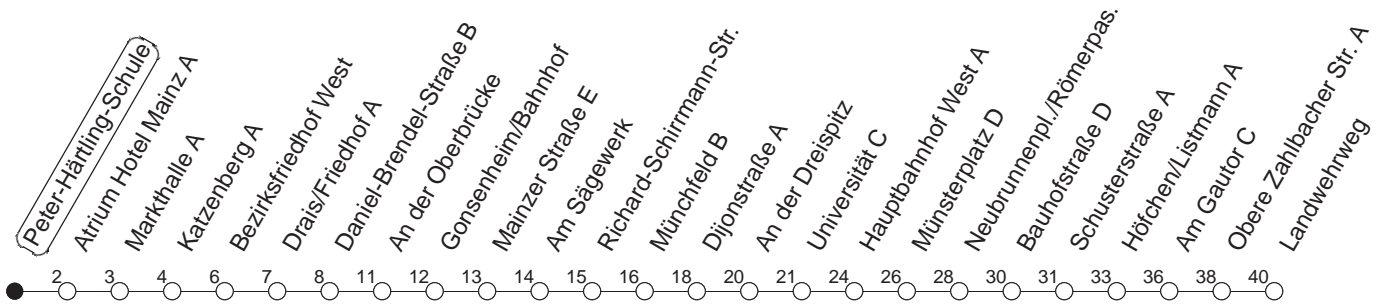

78

Peter-Härtling-Schule

BUS

→ Oberstadt/Landwehrweg

🕒	Mo.-Fr. (Schule)	Mo.-Fr. (Ferien)	Samstag	Sonn-/Feiertag
6	38	38		
7	08 18 _A 38	08 38		
8	08 38	08 38		
9	38	38	38	
10	38	38	38	
11	38	38	38	
12	08 38	08 38	38	
13	28 _L 43	43	38	
14	38	38	38	
15	38	38	38	
16	28 _{Lmd} 38	38	38	
17	38	38	38	
18	38	38		

A : Ab Atrium Hotel weiter als Linie 58 in Richtung Hauptbahnhof

L : Ab Peter-Härtling-Schule zum Layenhof
md : Nur Montag - Donnerstag

gültig ab: 13.12.20

Ferien in RLP: 21.12.20-06.01.21 / 29.03.-06.04. / 25.05.-02.06. / 19.07.-27.08. / 11.10.-22.10.21.