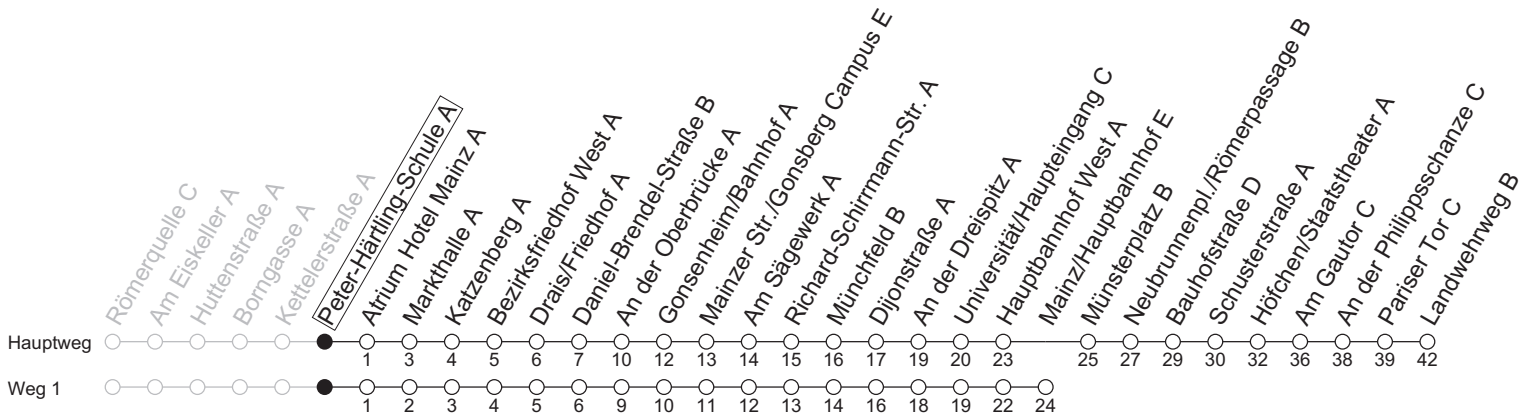

78

Peter-Härtling-Schule A

→ Mainz-Oberstadt/Landwehrweg B

	Montag-Freitag		Samstag	
6	43 _a			
7	13	18 _{HMB} 43		
8	13	43		
9	13	43	13	43
10	13	43	13	43
11	13	43	13	43
12	13	43	13	43
13	13	43	13	43
14	13	43	13	43
15	13	43	13	43
16	13	43	13	43
17	13	43	13	43
18	13	43	13	
19	13			
20	12 ₁			

1 : fährt Weg 1 b : nur bis Atrium Hotel Mainz A
a : nur bis Höfchen/Staatstheater A HM : Fahrt findet nur an Schultagen statt. Weiter als Linie 58 in Richtung Hauptbahnhof - Hindenburgplatz - Mainstraße