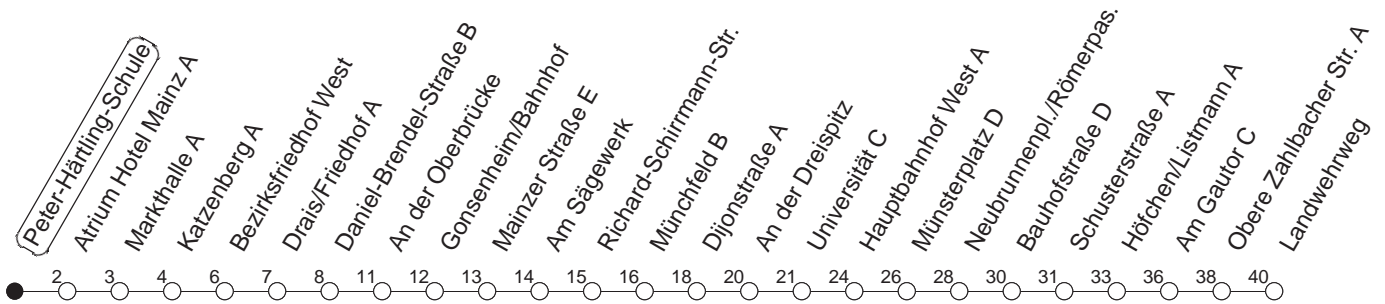

78

Peter-Härtling-Schule

BUS

→ Oberstadt/Landwehrweg

🕒	Mo.-Fr. (Schule)	Mo.-Fr. (Ferien)	Samstag	Sonn-/Feiertag
6	38	38		
7	08 18 _A 38	08 38		
8	38	08 38		
9	38	38	38	
10	38	38	38	
11	38	38	38	
12	08 38	08 38	38	
13	28 _L 43	43	38	
14	38	38	38	
15	38	38	38	
16	28 _{Lmd} 38	38	38	
17	38	38	38	
18	38	38		

A : Ab Atrium Hotel weiter als Linie 58 in Richtung Hauptbahnhof

L : Ab Peter-Härtling-Schule zum Layenhof
md : Nur Montag - Donnerstag

gültig ab: 22.02.21

Ferien in RLP: 21.12.20-06.01.21 / 29.03.-06.04. / 25.05.-02.06. / 19.07.-27.08. / 11.10.-22.10.21.