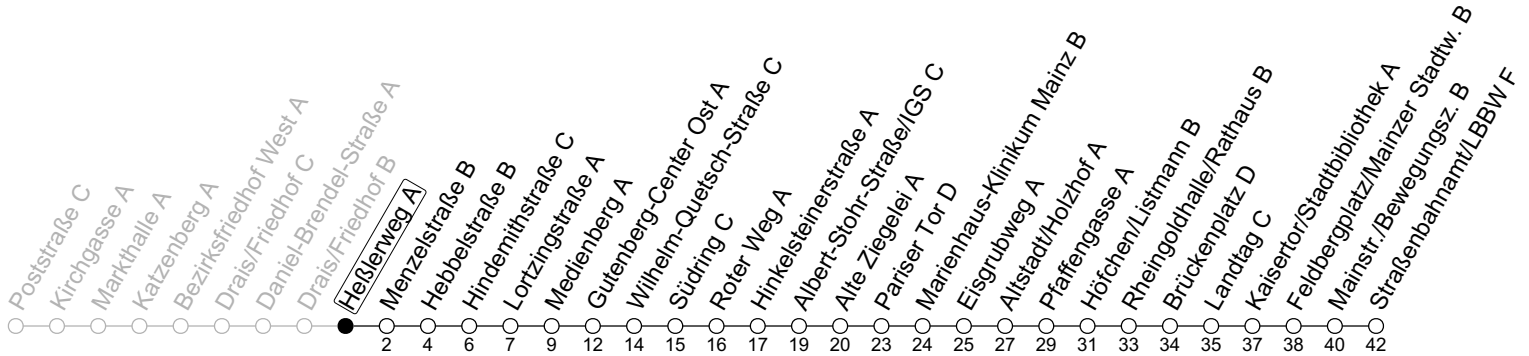

71

Heßlerweg A

→ Mainz-Neustadt/Straßenbahnamt/LBBW F

	Montag-Freitag	Samstag
6	16 46	
7	06s 16 46	
8	16 46	16 46
9	16 46	16 46
10	16 46	16 46
11	16 46	16 46
12	16 46	16 46
13	16 46	16 46
14	16 46	16 46
15	16 46	16 46
16	16 46	16 46
17	16 46	16 46
18	16 46	16 46
19	16 46	16
20	16	

S: Nur an Schultagen in Rheinland-Pfalz

gültig ab: 10.12.2023

Ferien RLP: 27.12.23-06.01.24 / 12.-14.02. / 25.03.-02.04. / 10.05. / 21.-31.05. / 15.07.-23.08. / 04.10. / 14.10.-25.10.24
 Weitere Informationen im Verkehrs-Center Mainz (Tel. 0 61 31 - 12 77 77) und www.mainzer-mobilitaet.de