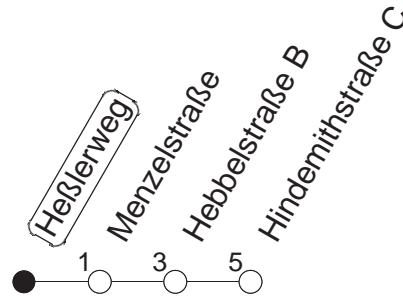

93

Heßlerweg

BUS → **Lerchenberg/Hindemithstraße**

🕒	Nächte auf Mo.-Fr.	Nächte auf Sa.	Nächte auf Sonn-/Feiertage	Besondere Feiertage*
23	19 49			19 49
0	19			19
1	19	19 49	19 49	19
2		19	19	19
3		19 _x	19 _x	19 _x
4		19	19	19
5		19	19	19
6		19	19	19
7			19	19 _{So}
8			19	19 _{So}

x : Ab Hindemithstraße weiter über Klein-Winternheim nach Ober-Olm

So : Nicht an Samstagmorgen

gültig ab: 13.12.20

* Nächte 25. auf 26. u. 26. auf 27.12.; 01. auf 02.01.; Karfreitag auf -samstag; Ostersonntag auf -montag; 01. auf 02.05; Pfingstsonntag auf -montag