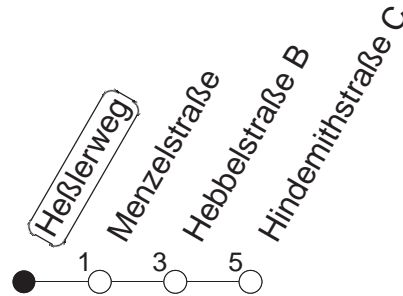

# 93

## Heßlerweg

**BUS** → **Lerchenberg/Hindemithstraße**

🕒	Nächte auf Mo.-Fr.	Nächte auf Sa.	Nächte auf Sonn-/Feiertage	Besondere Feiertage*
<b>23</b>	19 49			19 49
<b>0</b>	19			19
<b>1</b>	19	19 49 <sub>x</sub>	19 49 <sub>x</sub>	22
<b>2</b>		19	19	22
<b>3</b>		19 <sub>x</sub>	19 <sub>x</sub>	19 <sub>x</sub>
<b>4</b>		19	19	19
<b>5</b>		19	19	19
<b>6</b>		19	19	19
<b>7</b>			19	19 <sub>n</sub>
<b>8</b>			19	19 <sub>n</sub>