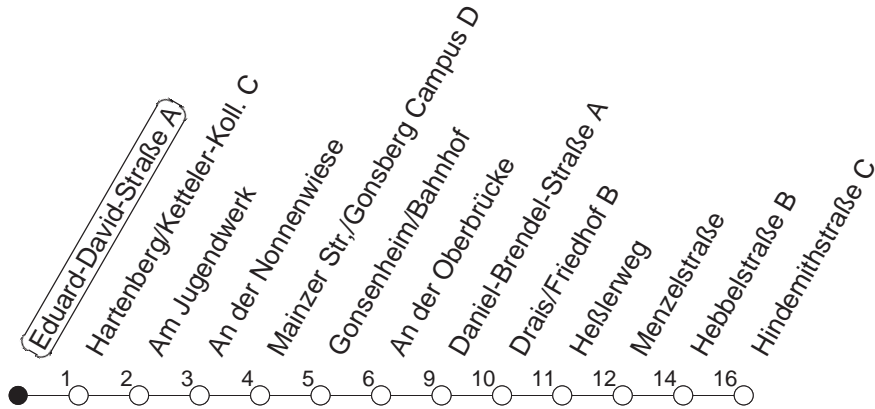

93

Eduard-David-Straße A

BUS

Lerchenberg/Hindemithstraße

🕒	Nächte auf Mo.-Fr.	Nächte auf Sa.	Nächte auf Sonn-/Feiertage	Besondere Feiertage*
23	08 38			08 38
0	08			08
1	08	08 38 _x	08 38 _x	11
2		08	08	11
3		08 _x	08 _x	08 _x
4		08	08	08
5		08	08	08
6		08	08	08
7			08	08 _n
8			08	08 _n

x : Ab Hindemithstraße weiter über Klein-Winternheim nach Ober-Olm

n : Nicht am Morgen des Karsamstags

gültig ab: 01.04.22

* Diese Spalte gilt in den Nächten Karfreitag auf Karsamstag; Ostersonntag auf Ostermontag; Pfingstsonntag auf Pfingstmontag; 02. auf 03.10.22.