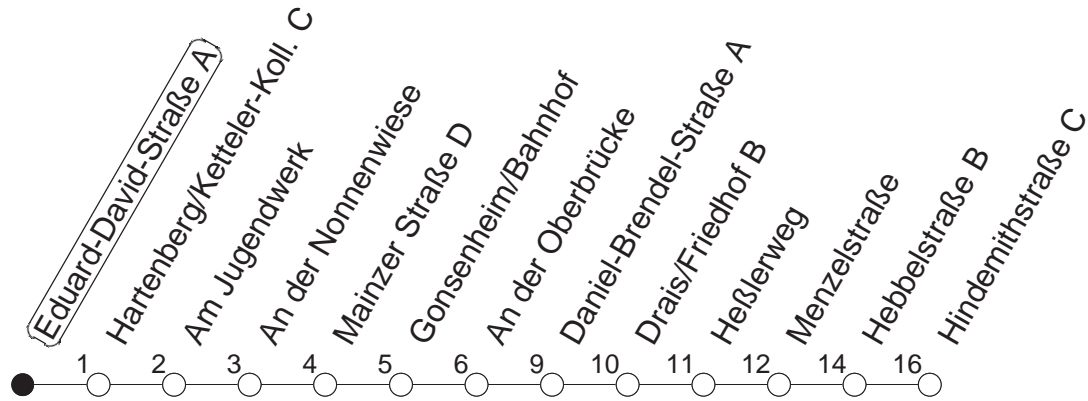

93

Eduard-David-Straße A

BUS

Lerchenberg/Hindemithstraße

🕒	Nächte auf Mo.-Fr.	Nächte auf Sa.	Nächte auf Sonn-/Feiertage	Besondere Feiertage*
23	08 38			08 38
0	08			08
1	08	08 38	08 38	08
2		08	08	08
3		08 _x	08 _x	08 _x
4		08	08	08
5		08	08	08
6		08	08	08
7			08	08 _{So}
8			08	08 _{So}

x : Ab Hindemithstraße weiter über Klein-Winternheim nach Ober-Olm

So : Nicht an Samstagmorgen

gültig ab: 13.12.20

* Nächte 25. auf 26. u. 26. auf 27.12.; 01. auf 02.01.; Karfreitag auf -samstag; Ostersonntag auf -montag; 01. auf 02.05; Pfingstsonntag auf -montag