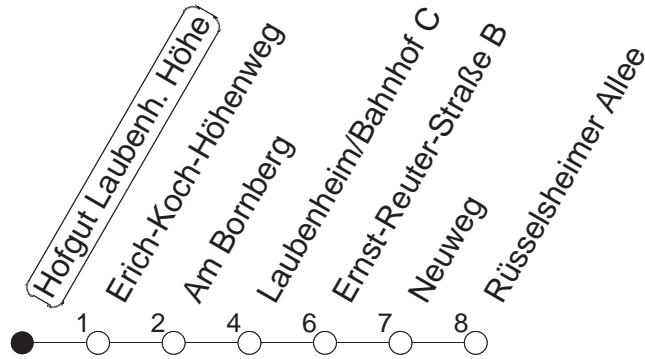

# 76

## Hofgut Laubenheimer Höhe

BUS

→ Laubenheim/Rüsselsheimer Allee

🕒	Mo.-Fr. (Schule)			Mo.-Fr. (Ferien)		Samstag		Sonn-/Feiertag
6	49			49				
7	19	49		19	49			
8	19	49		19	49			
9	19	49		19	49	19	49	
10	19	49		19	49	19	49	
11	19	49		19	49	19	49	
12	26	49		19	49	19	49	
13	26	34	49	19	49	19	49	
14	19	49		19	49	19	49	
15	19	49		19	49	19	49	
16	19	49		19	49	19	49	
17	19	49		19	49	19	49	
18	19	49		19	49	19	49	
19	19	49		19	49			
20	19			19				

gültig ab: 13.12.20

Ferien in RLP: 21.12.20-06.01.21 / 29.03.-06.04. / 25.05.-02.06. / 19.07.-27.08. / 11.10.-22.10.21.

Weitere Infos im Verkehrs Center Mainz (Tel. 0 61 31 - 12 77 77) und [www.mainzer-mobilitaet.de](http://www.mainzer-mobilitaet.de)