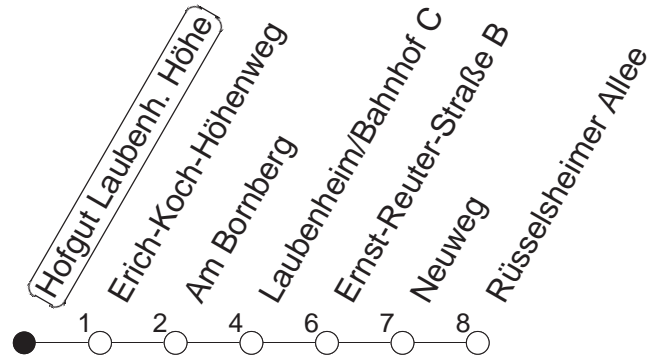

76

Hofgut Laubenheimer Höhe

BUS

→ Laubenheim/Rüsselsheimer Allee

🕒	Mo.-Fr. (Schule)			Mo.-Fr. (Ferien)		Samstag		Sonn-/Feiertag
6	49			49				
7	19	49		19	49			
8	19	49		19	49			
9	19	49		19	49	19	49	
10	19	49		19	49	19	49	
11	19	49		19	49	19	49	
12	26	49		19	49	19	49	
13	26	34	49	19	49	19	49	
14	19	49		19	49	19	49	
15	19	49		19	49	19	49	
16	19	49		19	49	19	49	
17	19	49		19	49	19	49	
18	19	49		19	49	19	49	
19	19	49		19	49			
20	19			19				

gültig ab: 01.04.22

Ferien in Rheinland-Pfalz: 11.04. - 22.04. / 27.05. / 17.06. / 25.07. - 02.09. / 17.10. - 31.10.22.

Weitere Infos im Verkehrs Center Mainz (Tel. 0 61 31 - 12 77 77) und www.mainzer-mobilitaet.de