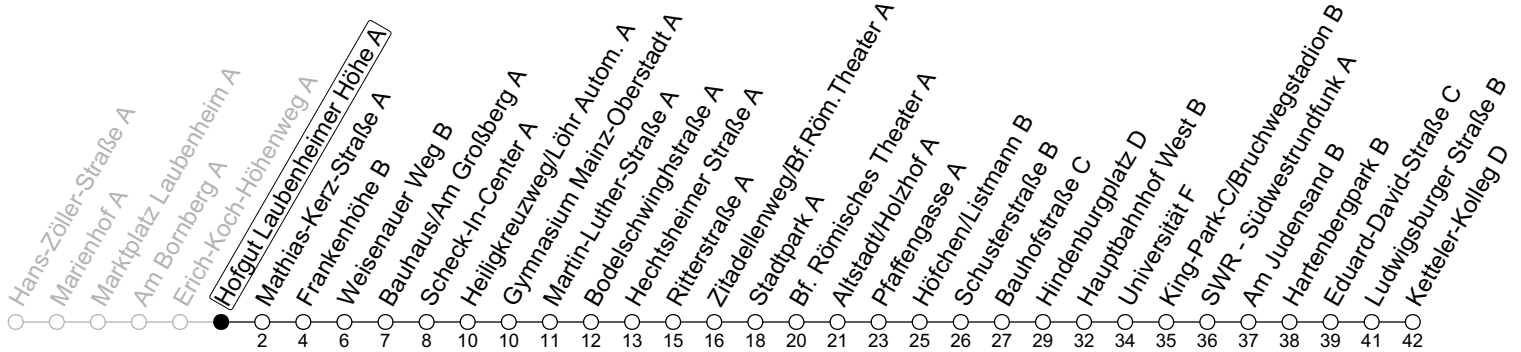

64

Hofgut Laubenheimer Höhe A

→ Mainz-Hartenberg/Ketteler-Kolleg D

ÖPNV-Sperrung Münsterplatz ab 5.3.

	Montag-Freitag	Samstag	Sonn-/Feiertag
5	10 42		
6	12	11	
7		11 41	
8		11 42	11
9			11 41
10			11 41
11			11 41
12			11 41
13			11 41
14			11 41
15			11 41
16			11 41
17			11 41
18		41	11 41
19		11 41	11 41
20	41	11 41	11 41
21	11 41	11 41	11 41
22	11 41 _{Fn} 57 _{FLamd}	11 41	11 57 _{FLa}
23	11 _{Fn} 57 _{FLFnA}	11 57 _{FLa}	

a : nur bis Frankenhöhe B

Fn : Nur Nacht Freitag auf Samstag und Nacht vor Feiertag auf den Feiertag

md : Nur Montag - Donnerstag, nicht in den Nächten vor Feiertagen

FL : Ab Frankenhöhe weiter als Linie 93 über Hauptbahnhof in Richtung Lerchenberg

gültig ab: 05.03.2025

Ferien RLP: 21.12.24-08.01.25 / 12.04.-25.04. / 05.07.-17.08. / 11.10.-26.10.25

Weitere Informationen im Verkehrs-Center Mainz (Tel. 0 61 31 - 12 77 77) und www.mainzer-mobilitaet.de