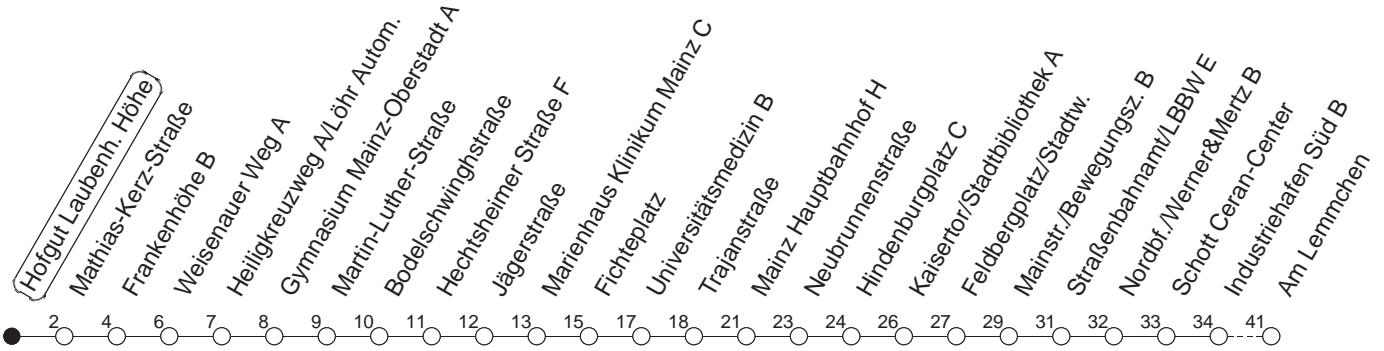

76

Hofgut Laubenheimer Höhe

BUS

→ **Mombach/Am Lemmchen**

🕒	Mo.-Fr. (Schule)					Mo.-Fr. (Ferien)			Samstag		Sonn-/Feiertag
6	13	43				13	43				
7	12	24 _L	27 _M	42	57 _M	12	42				
8	13	43				13	43				
9	13	43				13	43		13	43	
10	13	43				13	43		13	43	
11	13	43				13	43		13	43	
12	13	43				13	43		13	43	
13	03 _M	13	43	58 _M		03 _M	13	43	13	43	
14	13	43				13	43		13	43	
15	13	43				13	43		13	43	
16	13	43				13	43		13	43	
17	13	43				13	43		13	43	
18	13	43				13	43		13		
19	13	43				13	43				
20	13					13					

M : Nur bis Mainstraße

L : Ab Marienhaus Klinikum Mainz zum Landwehrweg, ab dort weiter als Linie 78 über Am Gautor Richtung Höfchen

gültig ab: 01.04.22

Ferien in Rheinland-Pfalz: 11.04. - 22.04. / 27.05. / 17.06. / 25.07. - 02.09. / 17.10. - 31.10.22.