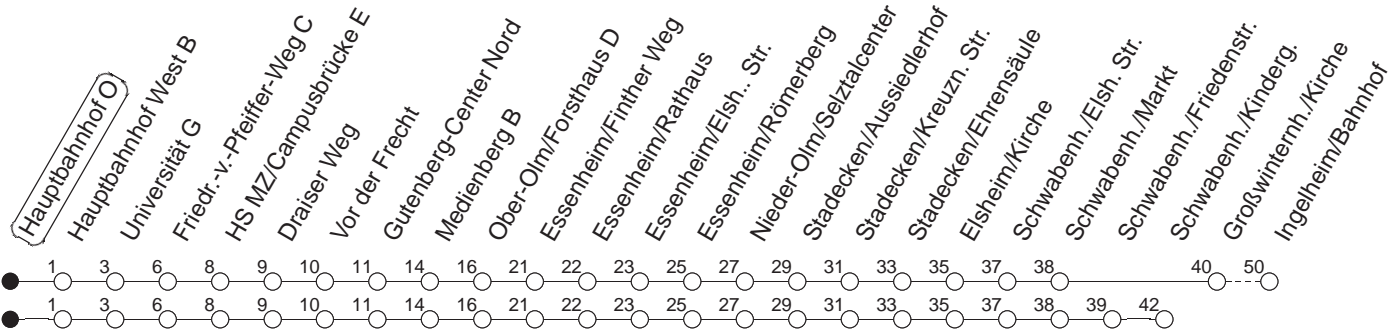

75

Hauptbahnhof O

BUS

→ Ingelheim/Bahnhof

🕒	Mo.-Fr. (Schule)	Mo.-Fr. (Ferien)	Samstag	Sonn-/Feiertag
6	05_Z	05_Z		
7	12_Z			
8	00	00		
9	05	05		
10	05_K	05_K	05_K	
11	05	05	05_K	
12	05 35_Z	05 35_Z	05_K	
13	25_u 30_{Eu}		05_K	
14	05_K	05_K	05_K	
15	05 55_K	05 55_K	05_E	
16	55	55	05_K	
17	55_K	55_K	05	
18			05	
19	05	05		
20	05	05		
21	35_{Kvmd} 35_{vfn}	35_{Kvmd} 35_{vfn}	35_v	

Z : Nur bis Selztal-Center

K : Ab Schwabenheim/Markt nach Schwabenheim/Kindergarten

u : Über Universitätsmedizin und Südring

Eu : Nur bis Stackeden/Ehrensäule, über Universitätsmedizin - Südring und ab Essenh./Elsheimer Str. über Elsheim/Kirche (nicht über Selztal-Center)

Kv : Nur bis Elsheim/Kirche, über Ober-Olm/Draiser Straße

v : Über Ober-Olm/Draiser Straße

E : Nur bis Stackeden/Ehrensäule

md : Nur Montag - Donnerstag

fn : Nur Freitag

gültig ab: 13.12.20

Ferien Mainz: 21.12.20-05.01.21 / 15./16.02. / 29.03.-06.04. / 25.05.-04.06. / 14.05. / 19.07.-27.08. /

11.10.-22.10.21.