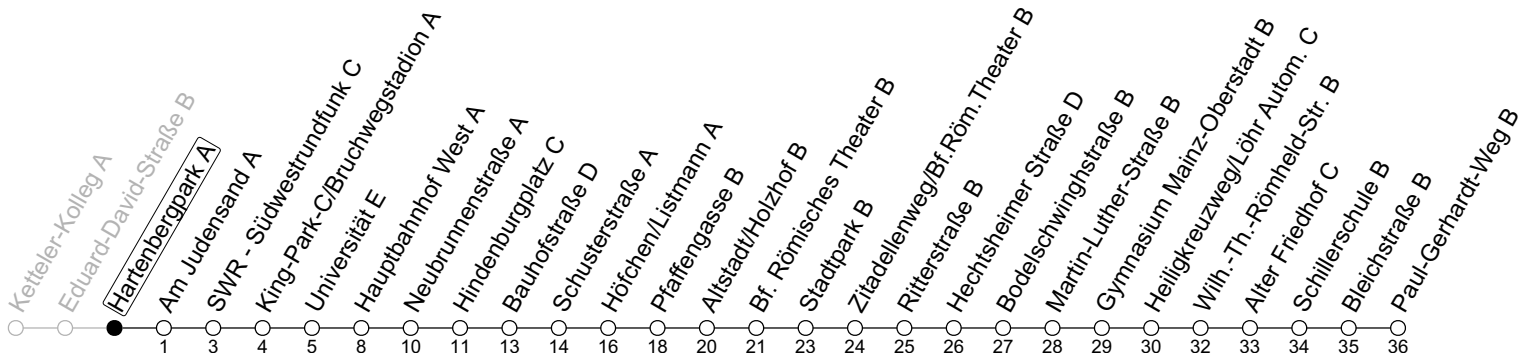

65

Hartenbergpark A

→ Mainz-Weisenau/Paul-Gerhardt-Weg B

ÖPNV-Sperrung Münsterplatz ab 5.3.

	Mo-Fr (Schul- & Brückentage*)	Samstag
6	21 51	
7	21 51	
8	21 51	52
9	21 51	22 52
10	21 51	22 52
11	21 51	22 52
12	21 51	22 52
13	21 51	22 52
14	21 51	22 52
15	21 51	22 52
16	21 51	22 52
17	21 51	22 52
18	21 51	22
19	21 51	

gültig ab: 05.03.2025

* Ferien RLP: 21.12.24-08.01.25 / 12.04.-25.04. / 05.07.-17.08. / 11.10.-26.10.25

Weitere Informationen im Verkehrs-Center Mainz (Tel. 0 61 31 - 12 77 77) und www.mainzer-mobilitaet.de