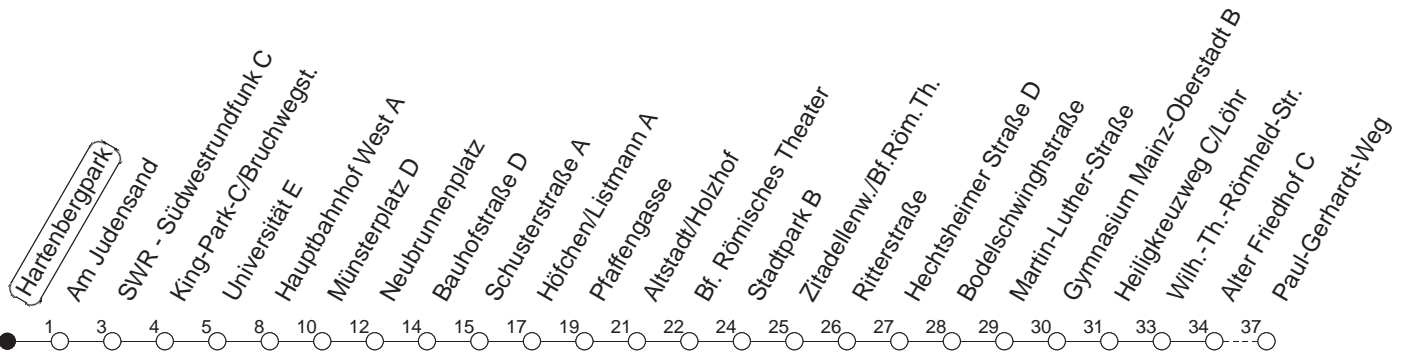

65

Hartenbergpark

BUS

Weisenau/Paul-Gerhardt-Weg

🕒	Mo.-Fr. (Schule)		Mo.-Fr. (Ferien)		Samstag		Sonn-/Feiertag
6	21	51	21	51			
7	21	51	21	51			
8	21	51	21	51	51		
9	21	51	21	51	21	51	
10	21	51	21	51	21	51	
11	21	51	21	51	21	51	
12	21	51	21	51	21	51	
13	21	51	21	51	21	51	
14	21	51	21	51	21	51	
15	21	51	21	51	21	51	
16	21	51	21	51	21	51	
17	21	51	21	51	21	51	
18	21	51	21	51	21		
19	21	51	21	51			

gültig ab: 13.12.20

Ferien in RLP: 21.12.20-06.01.21 / 29.03.-06.04. / 25.05.-02.06. / 19.07.-27.08. / 11.10.-22.10.21.

Weitere Infos im Verkehrs Center Mainz (Tel. 0 61 31 - 12 77 77) und www.mainzer-mobilitaet.de