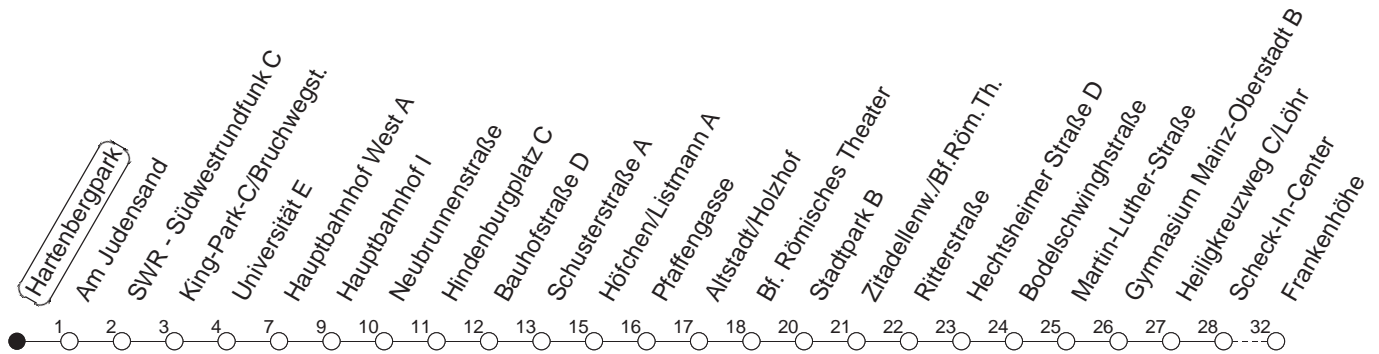

93

Hartenbergpark

BUS

→ Hechtsheim/Frankenhöhe

🕒	Nächte auf Mo.-Fr.	Nächte auf Sa.	Nächte auf Sonn-/Feiertage	Besondere Feiertage*
22	46			46
23	16 46			16 46
0	46	46	46	46
1		16 46	16 46	46
2		46	46	46
3				
4		46 _H	46 _H	46 _H
5		46	46	46
6			46	46 _{So}
7			46	46 _{So}

H : Nur bis Hauptbahnhof

So : Nicht an Samstagmorgen

gültig ab: 13.12.20

* Nächte 25. auf 26. u. 26. auf 27.12.; 01. auf 02.01.; Karfreitag auf -samstag; Ostersonntag auf -montag; 01. auf 02.05; Pfingstsonntag auf -montag