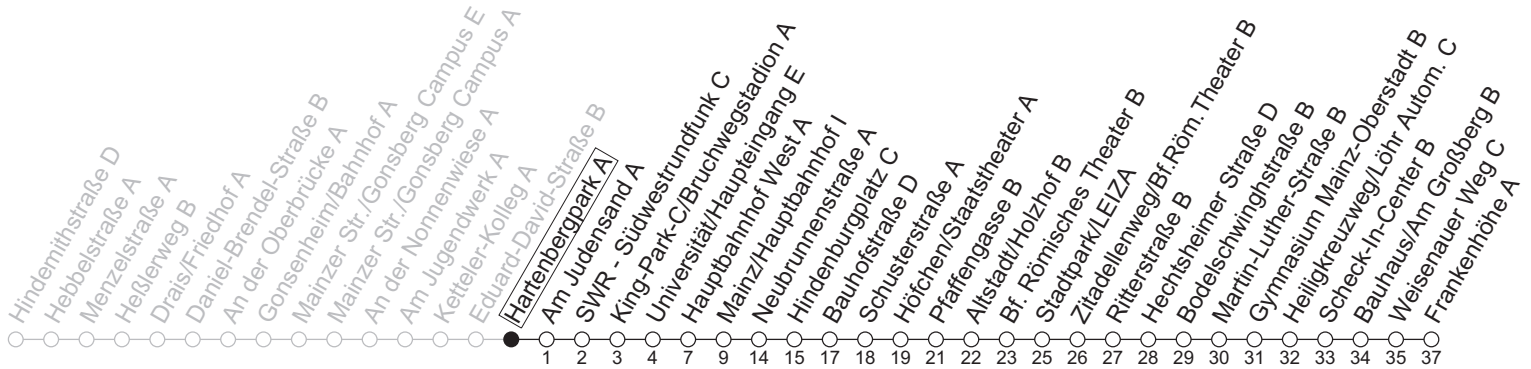

93

Hartenbergpark A

→ Mainz-Hechtsheim/Frankenhöhe A

🕒	Nächte Mo./Di. bis Do./Fr.	Nacht Freitag auf Samstag	Samstag	Sonn-/Feiertag
5			46	46
6			46	46
7			16 46	46
8				46
9				17 47
10				
11				
12				
13				
14				
15				
16				
17				
18				
19				
20				
21				
22	46	46	46	46
23	16 46	16 46	16 46	16 46
0	46	16 46	16 46	46
1		46	46	
2		46	46	
3				
4		46 _a	46 _a	

a : nur bis Mainz/Hauptbahnhof I

gültig ab: 13.04.2026

In Nächten vor Feiertagen gilt auf dieser Linie der Freitagsfahrplan

Weitere Informationen im Verkehrs-Center Mainz (Tel. 0 61 31 - 12 77 77) und www.mainzer-mobilitaet.de