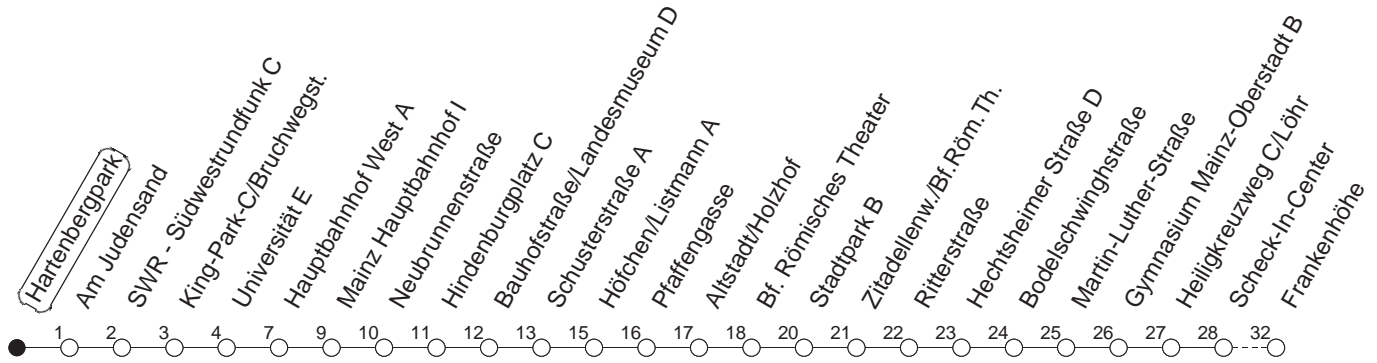

93

Hartenbergpark

BUS

→ Hechtsheim/Frankenhöhe

🕒	Nächte auf Mo.-Fr.	Nächte auf Sa.	Nächte auf Sonn-/Feiertage	Besondere Feiertage*
22	46			46
23	16 46			16 46
0	46	46	46	46
1		16 46	16 46	46
2		46	46	46
3				
4		46 _H	46 _H	46 _H
5		46	46	46
6			46	46 _n
7			46	46 _n

H : Nur bis Hauptbahnhof

n : Nicht am Morgen des Karsamstags

gültig ab: 01.04.22

* Diese Spalte gilt in den Nächten Karfreitag auf Karsamstag; Ostersonntag auf Ostermontag; Pfingstsonntag auf Pfingstmontag; 02. auf 03.10.22.