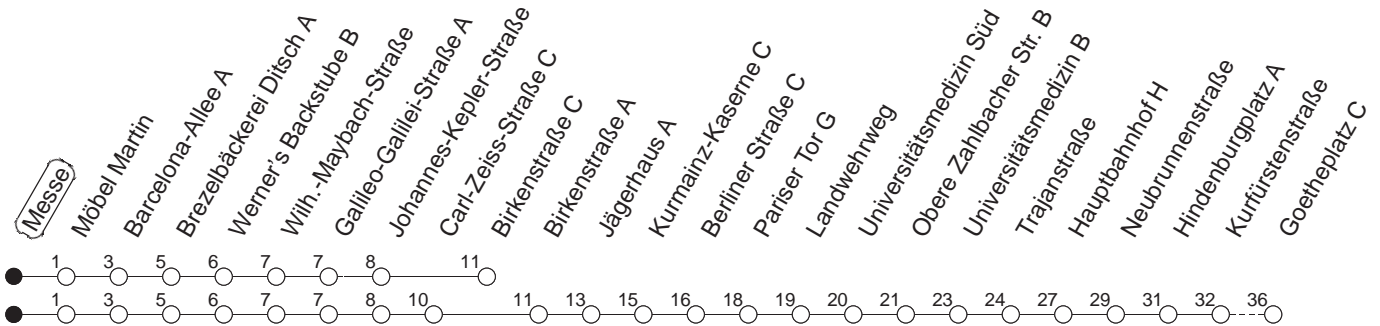

69

Messe

BUS

→ Neustadt/Goetheplatz

🕒	Mo.-Fr. (Schule)	Mo.-Fr. (Ferien)	Samstag	Sonn-/Feiertag
6	42	42		
7	50	50		
8	10 42	10 42		
9	12 52 _B	12 52 _B		
10	22 _B 52 _B	22 _B 52 _B		
11	22 _B 52 _B	22 _B 52 _B		
12	22 _B 52 _B	22 _B 52 _B		
13	40	40		
14	10 40	10 40		
15	10 40	10 40		
16	10 40	10 40		
17	10 40	10 40		
18	12 42	12 42		
19	12 42	12 42		
20	12	12		

B : Nur bis Birkenstraße, dort Umsteigemöglichkeit zur Straßenbahn

gültig ab: 30.08.21

Ferien in RLP: 21.12.20-06.01.21 / 29.03.-06.04. / 25.05.-02.06. / 19.07.-27.08. / 11.10.-22.10.21.

Weitere Infos im Verkehrs Center Mainz (Tel. 0 61 31 - 12 77 77) und www.mainzer-mobilitaet.de