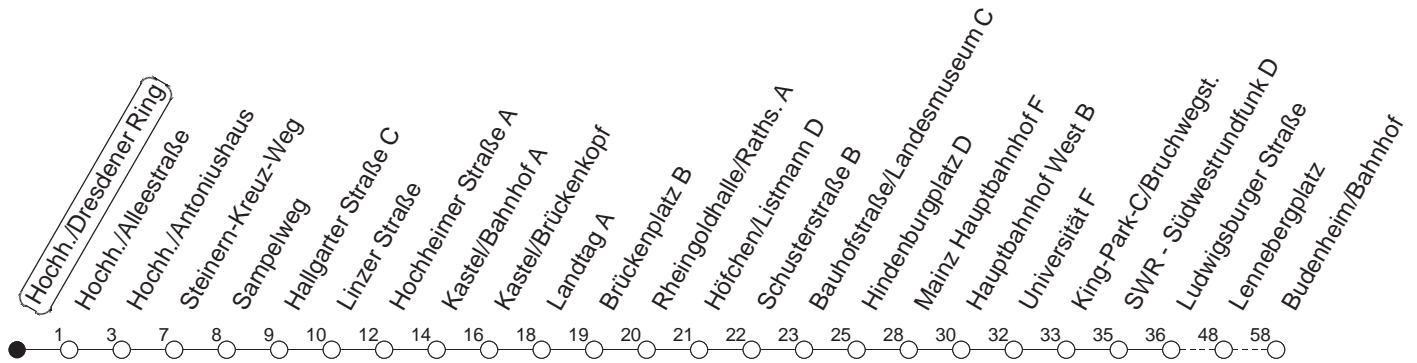

68

Dresdener Ring

BUS

→ Budenheim/Bahnhof

🕒	Mo.-Fr. (Schule)	Mo.-Fr. (Ferien)	Samstag	Sonn-/Feiertag
5	29	29	32 ^H	
6	08 38 53 ^H 58 ^Z	08 38	32	
7	08 13 ^Z 23 ^W 38 53 ^H	08 38 53 ^H	40	
8	08 38	08 38	38	
9	08 38	08 38	08 38	
10	08 38	08 38	08 38	10
11	08 38	08 38	08 38	10
12	08 38	08 38	08 38	10
13	13 38 53 ^H	13 38	08 38	10
14	08 23 ^H 38	08 38	08 38	10
15	08 38	08 38	08 38	10
16	08 38	08 38	08 38	10
17	08 38	08 38	08 38	10
18	08 38	08 38	08 40 ^H	10
19	08 38	08 38	10 40 ^H	10
20	08 38 ^H	08 38 ^H	10	10
21	10	10	10	10
22	10	10	10	10
23	10 ^{fn} 13 ^{md} 58 ^{md}	10 ^{fn} 13 ^{md} 58 ^{md}	10	13 58
0	10 ^{fn} 18 ^{Lmd}	10 ^{fn} 18 ^{Lmd}	10	18 ^L
1	03 ^{Lmd} 13 ^{fn} 58 ^{Hfn}	03 ^{Lmd} 13 ^{fn} 58 ^{Hfn}	13 58 ^H	03 ^L
2	18 ^{Lfn}	18 ^{Lfn}	18 ^L	
3	03 ^{Lfn}	03 ^{Lfn}	03 ^L	

Z : Ab Brückenplatz weiter als Linie 65 über Hechtsheimer Straße bis Heiligkreuzweg

H : Nur bis Mainz/Hauptbahnhof

W : Nur bis Mainz/Südwestrundfunk

L : Nur bis Mainz/Landtag

fn : Nur Nacht Freitag auf Samstag und Nacht vor Feiertag auf den Feiertag

md : Nur Montag - Donnerstag, nicht in den Nächten vor Feiertagen

gültig ab: 01.04.22

Ferien in Rheinland-Pfalz: 11.04. - 22.04. / 27.05. / 17.06. / 25.07. - 02.09. / 17.10. - 31.10.22.

Weitere Infos im Verkehrs Center Mainz (Tel. 0 61 31 - 12 77 77) und www.mainzer-mobilitaet.de