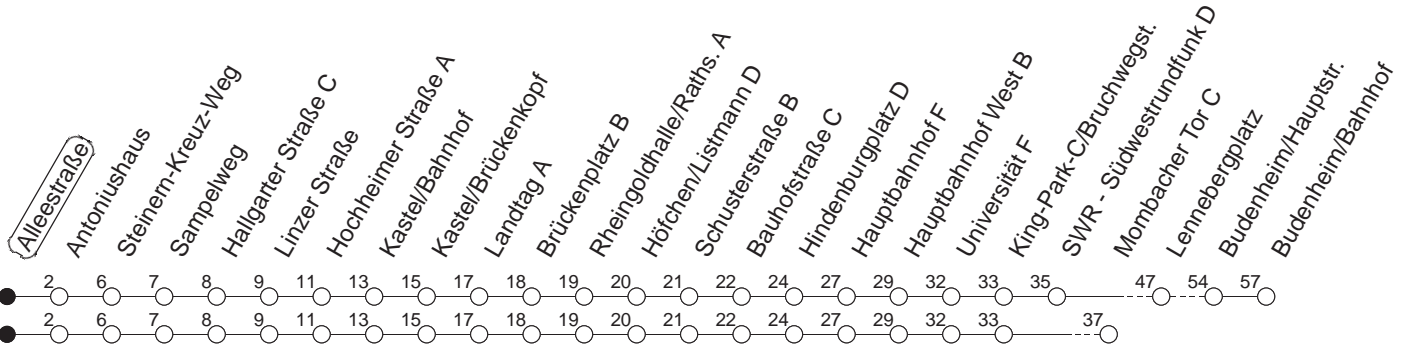

# Alleestraße

BUS

→ Budenheim/Bahnhof

🕒	Mo.-Fr. (Schule)	Mo.-Fr. (Ferien)	Samstag	Sonn-/Feiertag
5	30	30	33 <sub>H</sub>	
6	09 39 54 <sub>G</sub> 59 <sub>W</sub>	09 39	36	
7	09 14 <sub>W</sub> 24 <sub>M</sub> 39 54 <sub>M</sub>	09 39 54 <sub>M</sub>	36	
8	09 39	09 39	36	
9	09 39	09 39	09 39	
10	09 39	09 39	09 39	06
11	09 39	09 39	09 39	06
12	09 39	09 39	09 39	06
13	14 39 54 <sub>M</sub>	14 39	09 39	06
14	09 24 <sub>M</sub> 39 54 <sub>M</sub>	09 39	09 39	06
15	09 24 <sub>M</sub> 39 54 <sub>M</sub>	09 39	09 39	06
16	09 24 <sub>M</sub> 39 54 <sub>M</sub>	09 39	09 39	06
17	09 24 <sub>M</sub> 39	09 39	09 39	06
18	09 39	09 39	09 36	06
19	09 39	09 39	06 36	06
20	09 39 <sub>H</sub>	09 39 <sub>H</sub>	06 36	06
21	06	06	06 36	06
22	06	06	06 36	06
23	06 <sub>fn</sub> 16 <sub>md</sub>	06 <sub>fn</sub> 16 <sub>md</sub>	06 36	16
0	01 <sub>md</sub> 06 <sub>fn</sub> 19 <sub>Lmd</sub>	01 <sub>md</sub> 06 <sub>fn</sub> 19 <sub>Lmd</sub>	06 46	01 19 <sub>L</sub>
1	04 <sub>Lmd</sub> 16 <sub>fn</sub>	04 <sub>Lmd</sub> 16 <sub>fn</sub>	16	04 <sub>L</sub>
2	01 <sub>fn</sub> 19 <sub>Lfn</sub>	01 <sub>fn</sub> 19 <sub>Lfn</sub>	01 19 <sub>L</sub>	
3	04 <sub>Lfn</sub>	04 <sub>Lfn</sub>	04 <sub>L</sub>	

W : Ab Brückenplatz weiter als Linie 65 über Hechtsheimer Straße bis Heiligkreuzweg  
 G : Nur bis Gonsenheim/Lennebergplatz  
 M : Bis Mombacher Tor  
 H : Nur bis Mainz/Hauptbahnhof

L : Nur bis Mainz/Landtag  
 fn : Nur Nacht Freitag auf Samstag und Nacht vor Feiertag auf den Feiertag  
 md : Nur Montag - Donnerstag, nicht in den Nächten vor Feiertagen

**gültig ab: 13.12.20**

**Ferien in RLP: 21.12.20-06.01.21 / 29.03.-06.04. / 25.05.-02.06. / 19.07.-27.08. / 11.10.-22.10.21.**

**Weitere Infos im Verkehrs Center Mainz (Tel. 0 61 31 - 12 77 77) und [www.mainzer-mobilitaet.de](http://www.mainzer-mobilitaet.de)**