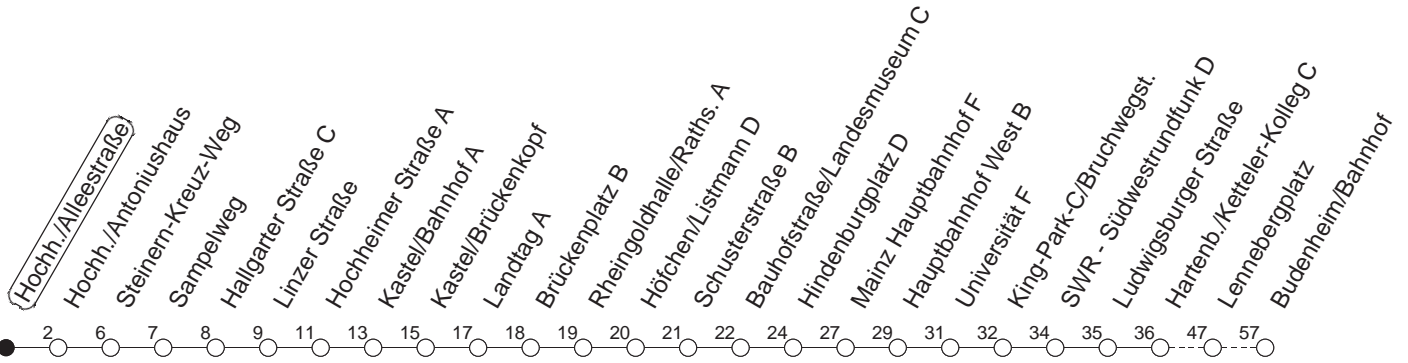

# Alleestraße

BUS

→ Budenheim/Bahnhof

🕒	Mo.-Fr. (Schule)	Mo.-Fr. (Ferien)	Samstag	Sonn-/Feiertag
5	30	30	33 <sub>H</sub>	
6	09 39 54 <sub>H</sub> 59 <sub>Z</sub>	09 39	33	
7	09 14 <sub>Z</sub> 24 <sub>W</sub> 39 54 <sub>H</sub>	09 39 54 <sub>H</sub>	41	
8	09 39	09 39	39	
9	09 39	09 39	09 39	
10	09 39	09 39	09 39	11
11	09 39	09 39	09 39	11
12	09 39	09 39	09 39	11
13	14 39 54 <sub>H</sub>	14 39	09 39	11
14	09 24 <sub>H</sub> 39	09 39	09 39	11
15	09 39	09 39	09 39	11
16	09 39	09 39	09 39	11
17	09 39	09 39	09 39	11
18	09 39	09 39	09 41 <sub>H</sub>	11
19	09 39	09 39	11 41 <sub>H</sub>	11
20	09 39 <sub>H</sub>	09 39 <sub>H</sub>	11	11
21	11	11	11	11
22	11	11	11	11
23	11 <sub>fn</sub> 14 <sub>md</sub> 59 <sub>md</sub>	11 <sub>fn</sub> 14 <sub>md</sub> 59 <sub>md</sub>	11	14 59
0	11 <sub>fn</sub> 19 <sub>Lmd</sub>	11 <sub>fn</sub> 19 <sub>Lmd</sub>	11	19 <sub>L</sub>
1	04 <sub>Lmd</sub> 14 <sub>fn</sub> 59 <sub>Hfn</sub>	04 <sub>Lmd</sub> 14 <sub>fn</sub> 59 <sub>Hfn</sub>	14 59 <sub>H</sub>	04 <sub>L</sub>
2	19 <sub>Lfn</sub>	19 <sub>Lfn</sub>	19 <sub>L</sub>	
3	04 <sub>Lfn</sub>	04 <sub>Lfn</sub>	04 <sub>L</sub>	

Z : Ab Brückenplatz weiter als Linie 65 über Hechtsheimer Straße bis Heiligkreuzweg

H : Nur bis Mainz/Hauptbahnhof

W : Nur bis Mainz/Südwestrundfunk

L : Nur bis Mainz/Landtag

fn : Nur Nacht Freitag auf Samstag und Nacht vor Feiertag auf den Feiertag

md : Nur Montag - Donnerstag, nicht in den Nächten vor Feiertagen

**gültig ab: 01.04.22**

**Ferien in Rheinland-Pfalz: 11.04. - 22.04. / 27.05. / 17.06. / 25.07. - 02.09. / 17.10. - 31.10.22.**

**Weitere Infos im Verkehrs Center Mainz (Tel. 0 61 31 - 12 77 77) und [www.mainzer-mobilitaet.de](http://www.mainzer-mobilitaet.de)**