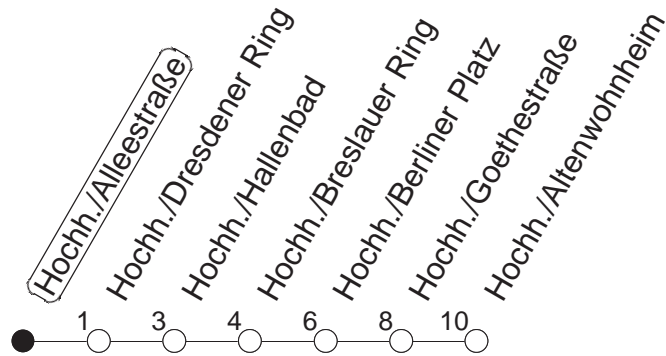

68

Alleestraße

BUS

→ Hochheim/Altenwohnheim

🕒	Mo.-Fr. (Schule)			Mo.-Fr. (Ferien)			Samstag	Sonn-/Feiertag	
5	46			46					
6	16	46		16	46				
7	16	31	46	16	31	46	16		
8	16	46		16	46		16	28	
9	16	46		16	46		16	46	
10	16	46		16	46		16	46	
11	16	46		16	46		16	46	
12	16	46		16	46		16	46	
13	16	36	46	16	46		16	46	
14	01	16	46	16	46		16	46	
15	01	16	31	46	16	46		16	46
16	16	31	46		16	46		16	46
17	01	16	46		16	46		16	46
18	16	46		16	46		16	46	
19	16	46		16	46		16		
20	16			16					
21									
22									
23	37 _{md}			37 _{md}				37	
0									
1	37 _{fn}			37 _{fn}			37		

md : Nur Montag - Donnerstag, nicht in den Nächten vor Feiertagen

fn : Nur Nacht Freitag auf Samstag und Nacht vor Feiertag auf den Feiertag

gültig ab: 01.04.22

Ferien in Rheinland-Pfalz: 11.04. - 22.04. / 27.05. / 17.06. / 25.07. - 02.09. / 17.10. - 31.10.22.