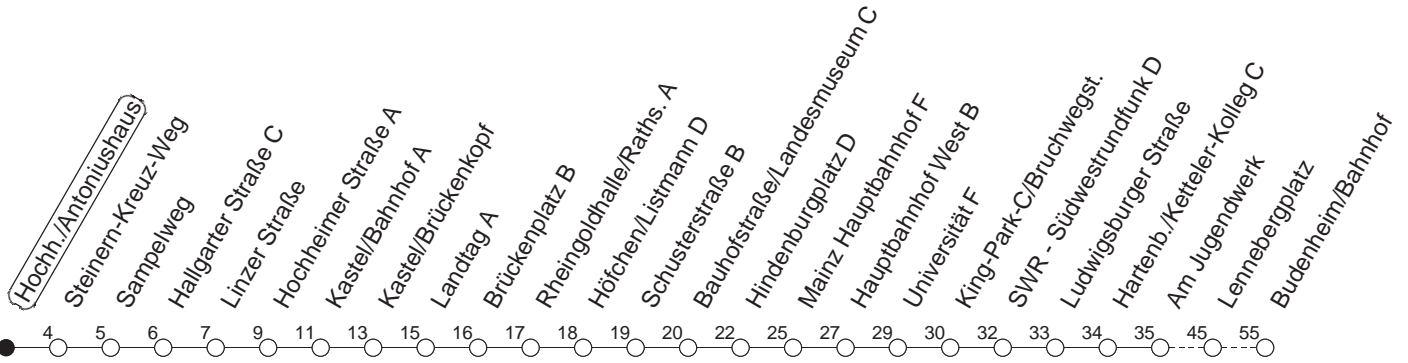

68

Antoniushaus

BUS

→ Budenheim/Bahnhof

🕒	Mo.-Fr. (Schule)	Mo.-Fr. (Ferien)	Samstag	Sonn-/Feiertag
5	32	32	35 _H	
6	11 41 56 _H	11 41	35	
7	01 _Z 11 16 _Z 26 _W 41 56 _H	11 41 56 _H	43	
8	11 41	11 41	41	
9	11 41	11 41	11 41	
10	11 41	11 41	11 41	13
11	11 41	11 41	11 41	13
12	11 41	11 41	11 41	13
13	16 41 56 _H	16 41	11 41	13
14	11 26 _H 41	11 41	11 41	13
15	11 41	11 41	11 41	13
16	11 41	11 41	11 41	13
17	11 41	11 41	11 41	13
18	11 41	11 41	11 43 _H	13
19	11 41	11 41	13 43 _H	13
20	11 41 _H	11 41 _H	13	13
21	13	13	13	13
22	13	13	13	13
23	13 _{fn} 16 _{md}	13 _{fn} 16 _{md}	13	16
0	01 _{md} 13 _{fn} 21 _{Lmd}	01 _{md} 13 _{fn} 21 _{Lmd}	13	01 21 _L
1	06 _{Lmd} 16 _{fn}	06 _{Lmd} 16 _{fn}	16	06 _L
2	01 _{Hfn} 21 _{Lfn}	01 _{Hfn} 21 _{Lfn}	01 _H 21 _L	
3	06 _{Lfn}	06 _{Lfn}	06 _L	

Z : Ab Brückenplatz weiter als Linie 65 über Hechtsheimer Straße bis Heiligkreuzweg

H : Nur bis Mainz/Hauptbahnhof

W : Nur bis Mainz/Südwestrundfunk

L : Nur bis Mainz/Landtag

fn : Nur Nacht Freitag auf Samstag und Nacht vor Feiertag auf den Feiertag

md : Nur Montag - Donnerstag, nicht in den Nächten vor Feiertagen

gültig ab: 01.04.22

Ferien in Rheinland-Pfalz: 11.04. - 22.04. / 27.05. / 17.06. / 25.07. - 02.09. / 17.10. - 31.10.22.

Weitere Infos im Verkehrs Center Mainz (Tel. 0 61 31 - 12 77 77) und www.mainzer-mobilitaet.de