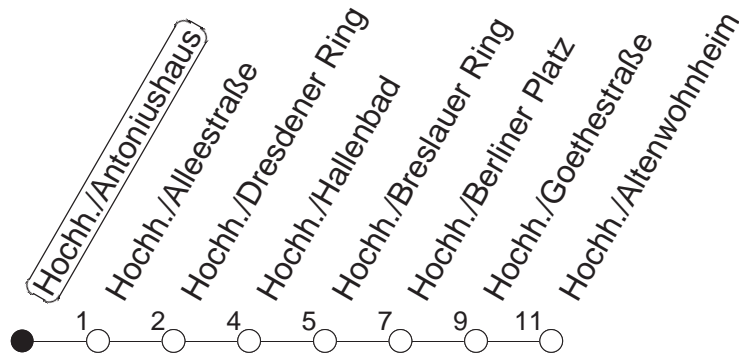

68

Antoniushaus

BUS

→ Hochheim/Altenwohnheim

🕒	Mo.-Fr. (Schule)			Mo.-Fr. (Ferien)			Samstag		Sonn-/Feiertag	
5	45			45						
6	15	45		15	45					
7	15	30	45	15	30	45	15			
8	15	45		15	45		15	27		
9	15	45		15	45		15	45		
10	15	45		15	45		15	45		
11	15	45		15	45		15	45		
12	15	45		15	45		15	45		
13	15	35	45	15	45		15	45		
14	00	15	45	15	45		15	45		
15	00	15	30	45	15	45		15	45	
16	15	30	45		15	45		15	45	
17	00	15	45		15	45		15	45	
18	15	45		15	45		15	45		
19	15	45		15	45		15			
20	15			15						
21										
22										
23	36_{md}			36_{md}					36	
0										
1	36_{fn}			36_{fn}			36			

md : Nur Montag - Donnerstag, nicht in den Nächten vor Feiertagen

fn : Nur Nacht Freitag auf Samstag und Nacht vor Feiertag auf den Feiertag

gültig ab: 01.04.22

Ferien in Rheinland-Pfalz: 11.04. - 22.04. / 27.05. / 17.06. / 25.07. - 02.09. / 17.10. - 31.10.22.

Weitere Infos im Verkehrs Center Mainz (Tel. 0 61 31 - 12 77 77) und www.mainzer-mobilitaet.de