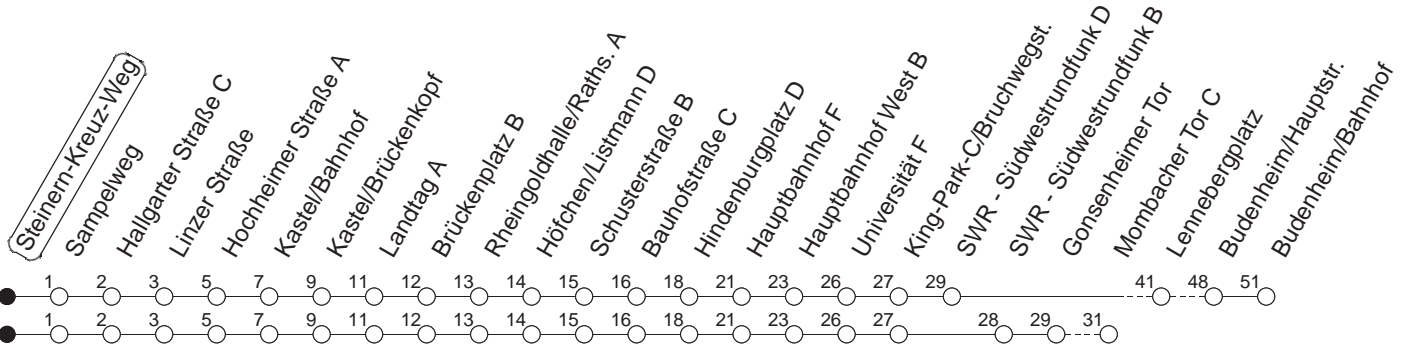

68

Steinern-Kreuz-Weg

BUS

→ Budenheim/Bahnhof

🕒	Mo.-Fr. (Schule)	Mo.-Fr. (Ferien)	Samstag	Sonn-/Feiertag
5	36	36	39 ^H	
6	15 45	15 45	42	
7	00 ^G 05 ^W 15 20 ^W 30 ^M 45	15 45	42	
8	00 ^M 15 45	00 ^M 15 45	42	
9	15 45	15 45	15 45	
10	15 45	15 45	15 45	12
11	15 45	15 45	15 45	12
12	15 45	15 45	15 45	12
13	20 45	20 45	15 45	12
14	00 ^M 15 30 ^M 45	15 45	15 45	12
15	00 ^M 15 30 ^M 45	15 45	15 45	12
16	00 ^M 15 30 ^M 45	15 45	15 45	12
17	00 ^M 15 30 ^M 45	15 45	15 45	12
18	15 45	15 45	15 42	12
19	15 45	15 45	12 42	12
20	15 45 ^H	15 45 ^H	12 42	12
21	12	12	12 42	12
22	12	12	12 42	12
23	12 ^{fn} 22 ^{md}	12 ^{fn} 22 ^{md}	12 42	22
0	07 ^{md} 12 ^{fn} 25 ^{Lmd}	07 ^{md} 12 ^{fn} 25 ^{Lmd}	12 52	07 25 ^L
1	10 ^{Lmd} 22 ^{fn}	10 ^{Lmd} 22 ^{fn}	22	10 ^L
2	07 ^{fn} 25 ^{Lfn}	07 ^{fn} 25 ^{Lfn}	07 25 ^L	
3	10 ^{Lfn}	10 ^{Lfn}	10 ^L	

W : Ab Brückenplatz weiter als Linie 65 über Hechtsheimer Straße bis Heiligkreuzweg
 G : Nur bis Gonsenheim/Lennebergplatz
 M : Bis Mombacher Tor
 H : Nur bis Mainz/Hauptbahnhof

L : Nur bis Mainz/Landtag
 fn : Nur Nacht Freitag auf Samstag und Nacht vor Feiertag auf den Feiertag
 md : Nur Montag - Donnerstag, nicht in den Nächten vor Feiertagen

gültig ab: 13.12.20

Ferien in RLP: 21.12.20-06.01.21 / 29.03.-06.04. / 25.05.-02.06. / 19.07.-27.08. / 11.10.-22.10.21.

Weitere Infos im Verkehrs Center Mainz (Tel. 0 61 31 - 12 77 77) und www.mainzer-mobilitaet.de