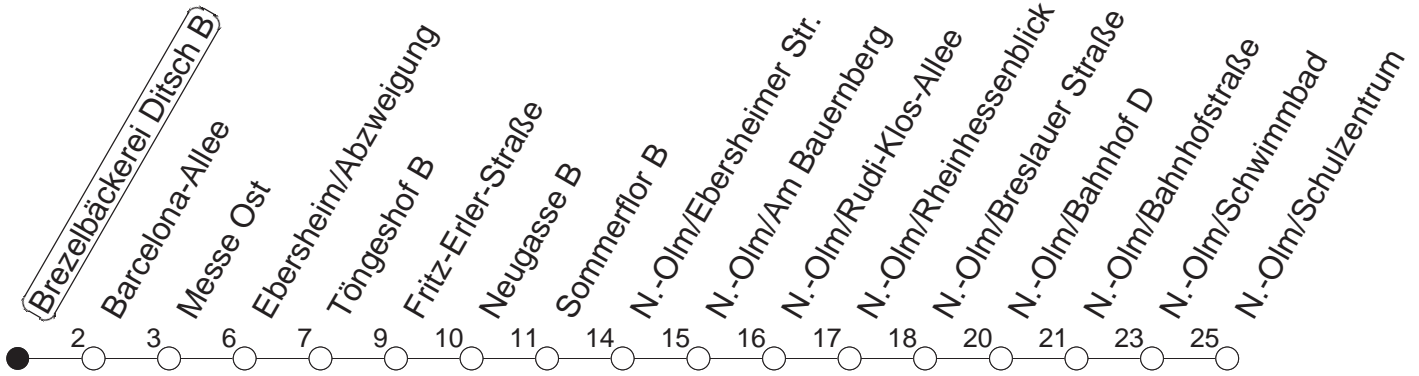

# 66

## Brezelbäckerei Ditsch B

BUS

→ Nieder-Olm/Schulzentrum

🕒	Mo.-Fr. (Schule)		Mo.-Fr. (Ferien)		Samstag			Sonn-/Feiertag
4					44 <sub>H</sub>			
5	04 <sub>H</sub>	19 <sub>Br</sub>	04 <sub>H</sub>	19 <sub>Br</sub>				
6	40 <sub>z</sub>		40 <sub>z</sub>		04 <sub>H</sub>	20 <sub>H</sub>	44 <sub>H</sub>	
7	10 <sub>E</sub>	40 <sub>z</sub>	10 <sub>E</sub>	40 <sub>z</sub>	23 <sub>H</sub>	53 <sub>H</sub>		
8	10 <sub>z</sub>	40 <sub>z</sub>	10 <sub>z</sub>	40 <sub>z</sub>	23 <sub>H</sub>	43 <sub>H</sub>	55 <sub>r</sub>	
9					25 <sub>r</sub>	55 <sub>r</sub>		
10					25 <sub>r</sub>	55 <sub>r</sub>		
11					25 <sub>r</sub>	55 <sub>r</sub>		
12					25 <sub>r</sub>	55 <sub>r</sub>		
13					25 <sub>r</sub>	55 <sub>r</sub>		
14					25 <sub>r</sub>	55 <sub>r</sub>		
15					25 <sub>r</sub>	55 <sub>r</sub>		
16					25 <sub>r</sub>	55 <sub>r</sub>		
17					25 <sub>r</sub>	55 <sub>H</sub>		
18					15 <sub>r</sub>	25 <sub>H</sub>	55 <sub>H</sub>	
19					28 <sub>H</sub>	53 <sub>H</sub>		
20	25 <sub>H</sub>	53 <sub>H</sub>	25 <sub>H</sub>	53 <sub>H</sub>	23 <sub>H</sub>	53 <sub>H</sub>		
21	23 <sub>H</sub>	53 <sub>H</sub>	23 <sub>H</sub>	53 <sub>H</sub>	23 <sub>H</sub>	53 <sub>H</sub>		
22	23 <sub>H</sub>	53 <sub>H</sub>	23 <sub>H</sub>	53 <sub>H</sub>	23 <sub>H</sub>			

H : Bis Zornheim/Hahnheimer Straße

z : Über Zornheim

Br : Nur bis Nieder-Olm/Bahnhof, über Nieder-Olm/Rhein Hessenblick

E : Nur bis Ebersheim/Zornheimer Straße

r : Über Nieder-Olm/Rhein Hessenblick

gültig ab: 13.12.20

Ferien Mainz: 21.12.20-05.01.21 / 15./16.02. / 29.03.-06.04. / 25.05.-04.06. / 14.05. / 19.07.-27.08. / 11.10.-22.10.21.

Weitere Infos im Verkehrs Center Mainz (Tel. 0 61 31 - 12 77 77) und [www.mainzer-mobilitaet.de](http://www.mainzer-mobilitaet.de)