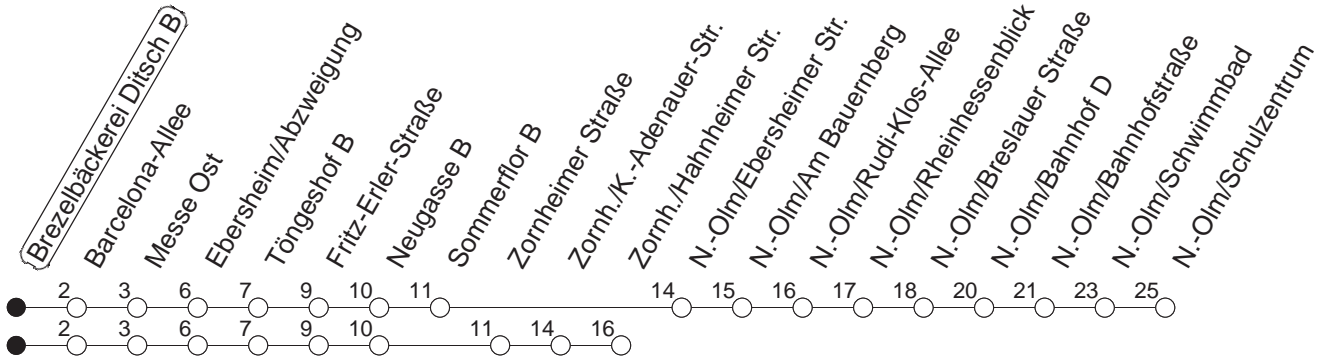

66

Brezelbäckerei Ditsch B

BUS

→ Nieder-Olm/Schulzentr. bzw.
Zornheim/Hahnheimer Str.

🕒	Mo.-Fr. (Schule)		Mo.-Fr. (Ferien)		Samstag			Sonn-/Feiertag
4					44z			
5	04z	19N	05z	22N				
6	10N	40z	10N	40z	04z	20z	44z	
7	10z	40z	10z	40z	23z			
8	10z	40z	10z	40z				
9								
10								
11								
12								
13								
14								
15								
16								
17								
18								
19								
20	25z	53z	28z	58z	53z			
21	23z	53z	28z	58z	23z	53z		
22	23z	53z	28z	58z	23z			

z : Nach Zornheim/Hahnheimer Straße

N : Nach Nieder-Olm/Schulzentrum

gültig ab: 17.10.22

Ferien in Rheinland-Pfalz: 11.04. - 22.04. / 27.05. / 17.06. / 25.07. - 02.09. / 17.10. - 31.10.22.

Weitere Infos im Verkehrs Center Mainz (Tel. 0 61 31 - 12 77 77) und www.mainzer-mobilitaet.de