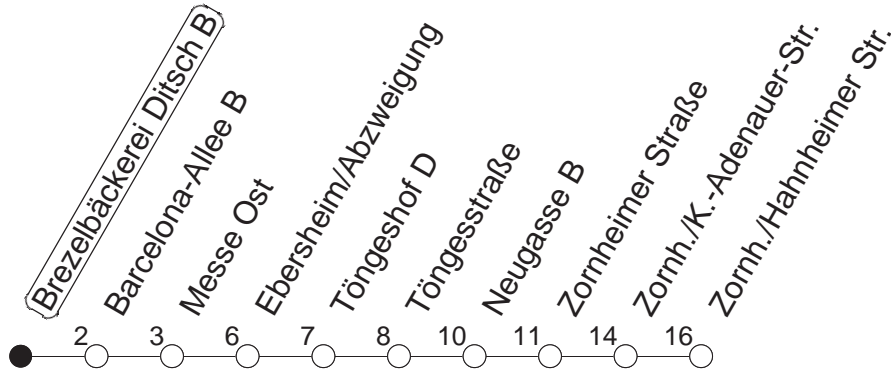

## Brezelbäckerei Ditsch B

BUS

→ Zornheim/Hahnheimer Straße

| 🕒 | Mo.-Fr. (Schule) |    |    | Mo.-Fr. (Ferien) |    |    | Samstag | Sonn-/Feiertag |
|---|------------------|----|----|------------------|----|----|---------|----------------|
| 4 | 30               |    |    | 30               |    |    |         |                |
| 5 | 30               |    |    | 30               |    |    |         |                |
| 6 | 01               | 24 | 54 | 01               | 24 | 54 |         |                |
| 7 | 24               | 54 |    | 24               | 54 |    |         |                |
| 8 | 24               |    |    | 24               |    |    |         |                |

gültig ab: 13.12.20

Ferien in RLP: 21.12.20-06.01.21 / 29.03.-06.04. / 25.05.-02.06. / 19.07.-27.08. / 11.10.-22.10.21.

Weitere Infos im Verkehrs Center Mainz (Tel. 0 61 31 - 12 77 77) und [www.mainzer-mobilitaet.de](http://www.mainzer-mobilitaet.de)