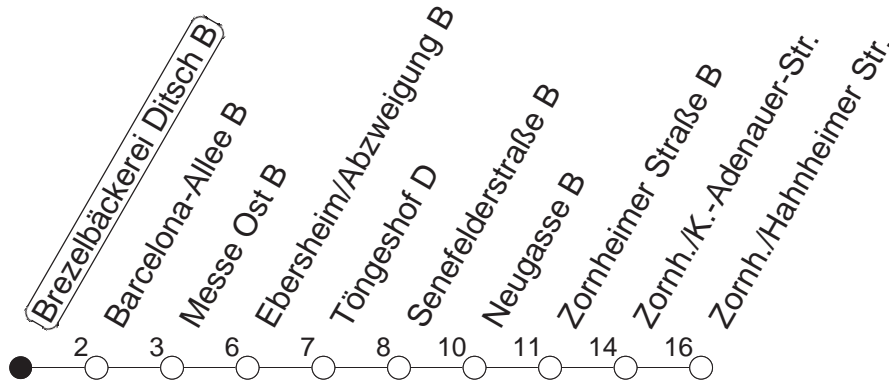

67

Brezelbäckerei Ditsch B

BUS

→ Zornheim/Hahnheimer Straße

🕒	Mo.-Fr. (Schule)			Mo.-Fr. (Ferien)			Samstag	Sonn-/Feiertag
4	30			30				
5	30			30				
6	02	25	55	02	25	55		
7	15	25	55	25	55			
8	25	55 _B		25	55 _B			

_B : Nur bis Barcelona-Allee

gültig ab: ab 11.12.2022

Ferien in RLP: 23.12.22 - 02.01.23 / 03.04. - 11.04. / 19.05. / 30.05. - 09.06. / 24.07. - 01.09. / 16.10. - 27.10.23

Weitere Infos im Verkehrs Center Mainz (Tel. 0 61 31 - 12 77 77) und www.mainzer-mobilitaet.de