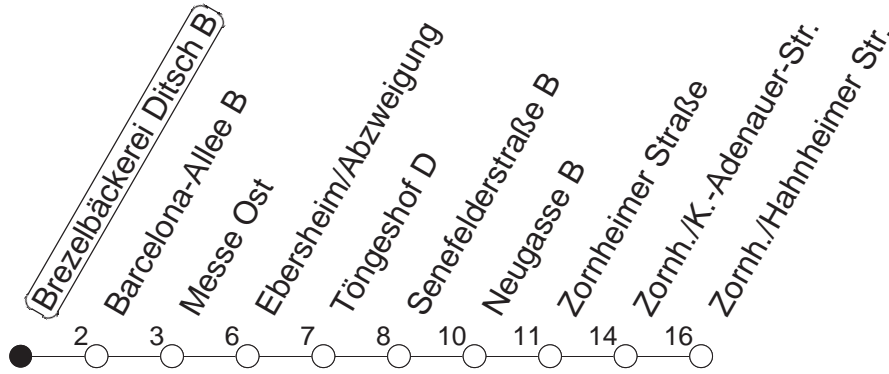

67

Brezelbäckerei Ditsch B

BUS

→ Zornheim/Hahnheimer Straße

🕒	Mo.-Fr. (Schule)			Mo.-Fr. (Ferien)			Samstag	Sonn-/Feiertag
4	30			30				
5	30			30				
6	01	25	55	01	25	55		
7	15	25	55	25	55			
8	25	55 _B		25	55 _B			

_B : Nur bis Barcelona-Allee

gültig ab: 01.04.22

Ferien in Rheinland-Pfalz: 11.04. - 22.04. / 27.05. / 17.06. / 25.07. - 02.09. / 17.10. - 31.10.22.

Weitere Infos im Verkehrs Center Mainz (Tel. 0 61 31 - 12 77 77) und www.mainzer-mobilitaet.de