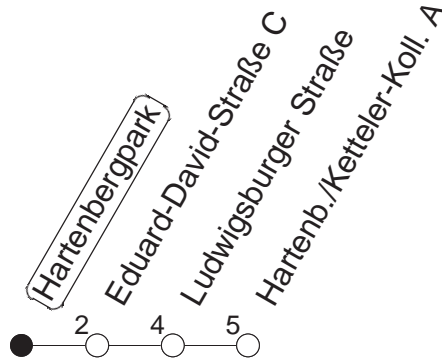

65

Hartenbergpark

BUS

→ Hartenberg/Ketteler-Kolleg

🕒	Mo.-Fr. (Schule)			Mo.-Fr. (Ferien)		Samstag		Sonn-/Feiertag
7	09	39	59	09	39			
8	09	39		09	39	35		
9	09	39		09	39	09	39	
10	09	39		09	39	09	39	
11	09	39		09	39	09	39	
12	09	39		09	39	09	39	
13	09	39		09	39	09	39	
14	09	39		09	39	09	39	
15	09	39		09	39	09	39	
16	09	39		09	39	09	39	
17	09	39		09	39	09	39	
18	09	39		09	39	09		
19	09	39		09	39			

gültig ab: 01.04.22

Ferien in Rheinland-Pfalz: 11.04. - 22.04. / 27.05. / 17.06. / 25.07. - 02.09. / 17.10. - 31.10.22.

Weitere Infos im Verkehrs Center Mainz (Tel. 0 61 31 - 12 77 77) und www.mainzer-mobilitaet.de