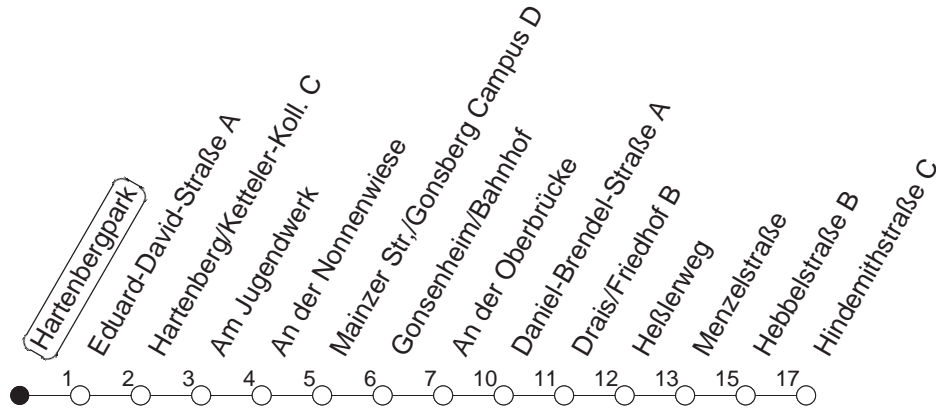

93

Hartenbergpark

BUS

Lerchenberg/Hindemithstraße

🕒	Nächte auf Mo.-Fr.	Nächte auf Sa.	Nächte auf Sonn-/Feiertage	Besondere Feiertage*
23	07 37			07 37
0	07			07
1	07	07 37 _x	07 37 _x	10
2		07	07	10
3		07 _x	07 _x	07 _x
4		07	07	07
5		07	07	07
6		07	07	07
7			07	07 _n
8			07	07 _n

x : Ab Hindemithstraße weiter über Klein-Winternheim nach Ober-Olm

n : Nicht am Morgen des Karsamstags

gültig ab: 01.04.22

* Diese Spalte gilt in den Nächten Karfreitag auf Karsamstag; Ostersonntag auf Ostermontag; Pfingstsonntag auf Pfingstmontag; 02. auf 03.10.22.