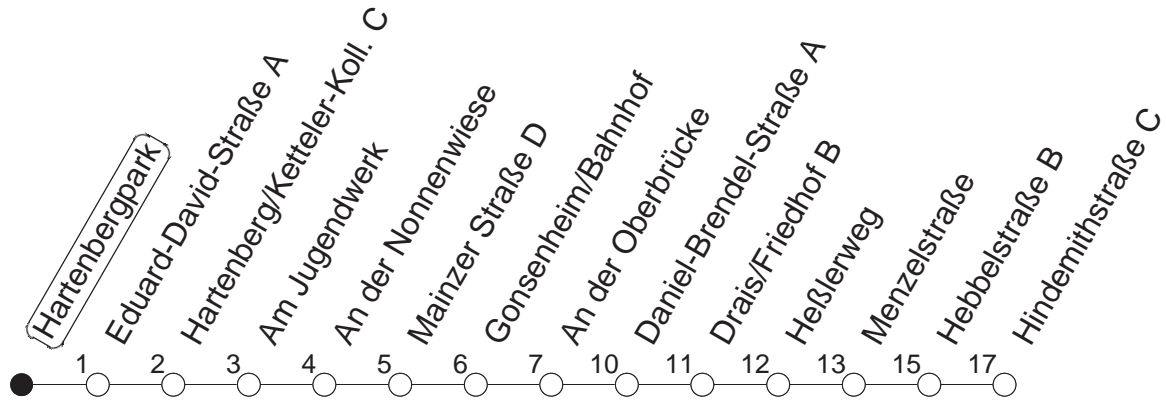

## Hartenbergpark

**BUS**

Lerchenberg/Hindemithstraße

🕒	Nächte auf Mo.-Fr.	Nächte auf Sa.	Nächte auf Sonn-/Feiertage	Besondere Feiertage*
23	07 37			07 37
0	07			07
1	07	07 37	07 37	07
2		07	07	07
3		07 <sub>x</sub>	07 <sub>x</sub>	07 <sub>x</sub>
4		07	07	07
5		07	07	07
6		07	07	07
7			07	07 <sub>So</sub>
8			07	07 <sub>So</sub>