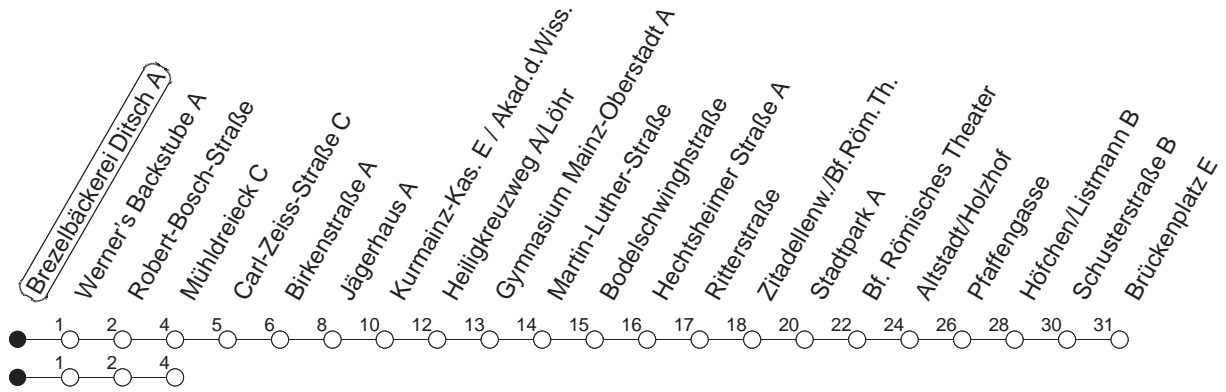

66

Brezelbäckerei Ditsch A

BUS

→ Altstadt/Brückenplatz

🕒	Mo.-Fr. (Schule)	Mo.-Fr. (Ferien)	Samstag	Sonn-/Feiertag
4	34 _M	34 _M		
5	04 _M 34 _M	04 _M 34 _M		
6	04 _M	04 _M		
7				
8				
9			39 _M	
10			09 _M 39 _M	
11			09 _M 39 _M	
12			09 _M 39 _M	
13	49	49	09 _M 39 _M	
14	19 49	19 49	09 _M 39 _M	
15	19	19	09 _M 39 _M	
16	19 49	19 49	09 _M 39 _M	
17	19 49	19 49	09 _M 39 _M	
18	19	19	09 _M 39 _M	
19			02 _M 32 _M	
20	32 _M	32 _M	02 _M 32 _M	
21	02 _M 32 _M	02 _M 32 _M	02 _M 32 _M	
22	02 _M 32 _M	02 _M 32 _M	02 _M 32 _M	
23	02 _M 32 _M	02 _M 32 _M		

M : Nur bis Mühlendreieck

gültig ab: 13.12.20

Ferien Mainz: 21.12.20-05.01.21 / 15./16.02. / 29.03.-06.04. / 25.05.-04.06. / 14.05. / 19.07.-27.08. / 11.10.-22.10.21.

Weitere Infos im Verkehrs Center Mainz (Tel. 0 61 31 - 12 77 77) und www.mainzer-mobilitaet.de