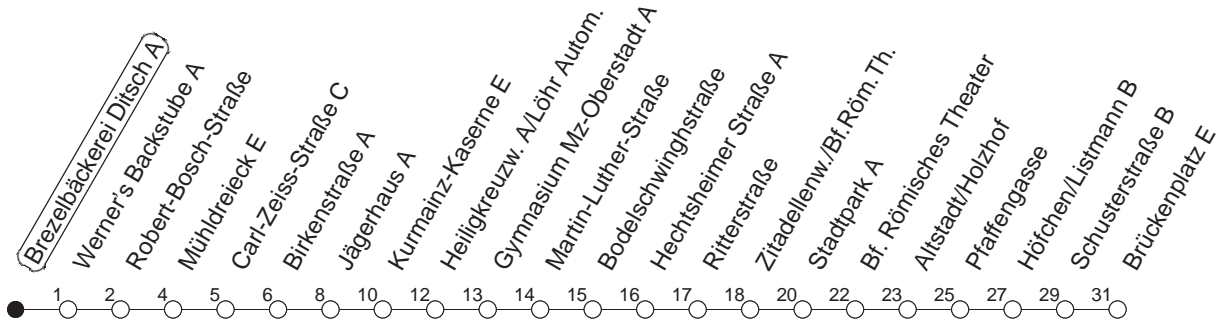

66

Brezelbäckerei Ditsch A

BUS

→ Altstadt/Brückenplatz

🕒	Mo.-Fr. (Schule)	Mo.-Fr. (Ferien)	Samstag	Sonn-/Feiertag
4	35 _M	35 _M		
5	05 _M 35 _M	05 _M 35 _M		
6				
7				
8				
9				
10				
11				
12				
13	49	49		
14	19 49	19 49		
15	19 49	19 49		
16	19 49	19 49		
17	19 49	19 49		
18	19 52 _M	19 52 _M		
19	22 _M 52 _M	22 _M 52 _M		
20				
21	33 _M	33 _M	33 _M	
22	03 _M 33 _M	03 _M 33 _M	03 _M 33 _M	
23	03 _M 33 _M	03 _M 33 _M		

M : Nur bis Mühlendreieck

gültig ab: 17.10.22

Ferien in Rheinland-Pfalz: 11.04. - 22.04. / 27.05. / 17.06. / 25.07. - 02.09. / 17.10. - 31.10.22.

Weitere Infos im Verkehrs Center Mainz (Tel. 0 61 31 - 12 77 77) und www.mainzer-mobilitaet.de