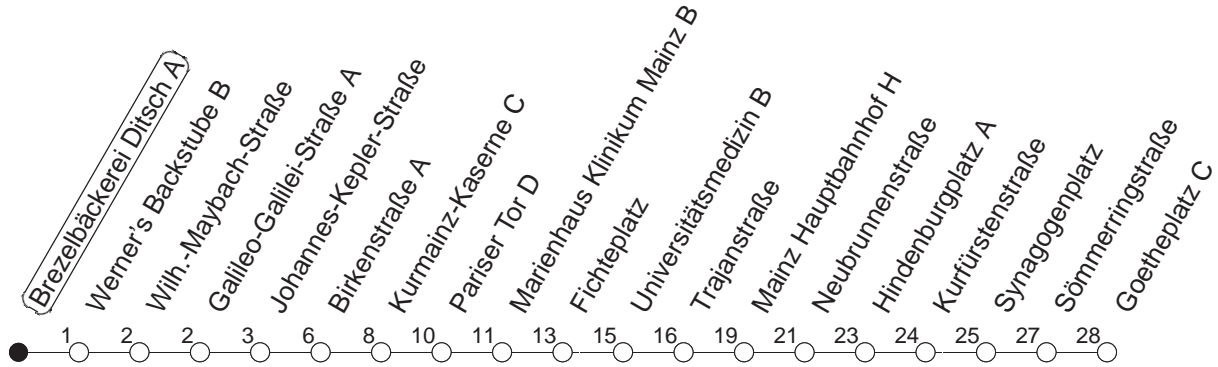

67

Brezelbäckerei Ditsch A

BUS

→ Neustadt/Goetheplatz

🕒	Mo.-Fr. (Schule)	Mo.-Fr. (Ferien)	Samstag	Sonn-/Feiertag
14	04 34	04 34		
15	04 34	04 34		
16	04 34	04 34		
17	04 34	04 34		
18	04 34	04 34		
19	04 34	04 34		
20	04	04		

gültig ab: 01.04.22

Ferien in Rheinland-Pfalz: 11.04. - 22.04. / 27.05. / 17.06. / 25.07. - 02.09. / 17.10. - 31.10.22.

Weitere Infos im Verkehrs Center Mainz (Tel. 0 61 31 - 12 77 77) und www.mainzer-mobilitaet.de