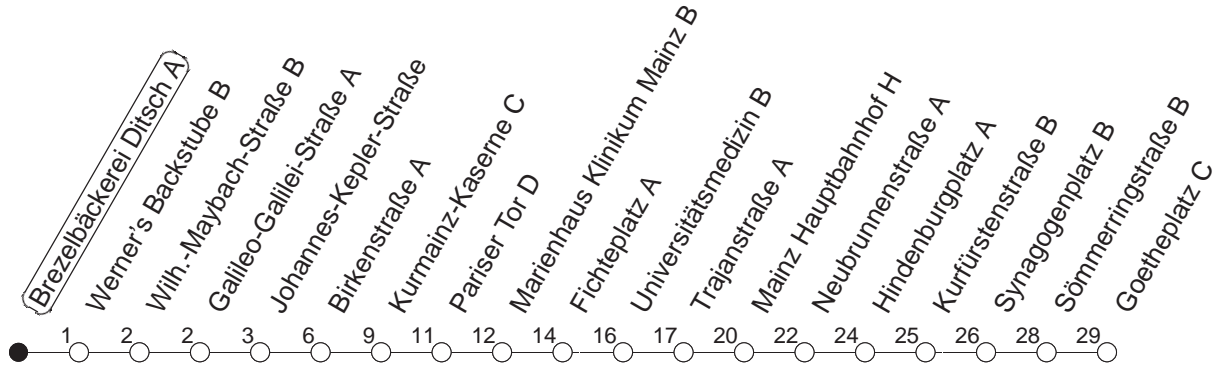

67

Brezelbäckerei Ditsch A

BUS

→ Neustadt/Goetheplatz

🕒	Mo.-Fr. (Schule)		Mo.-Fr. (Ferien)		Samstag	Sonn-/Feiertag
14	03	33	03	33		
15	03	33	03	33		
16	03	33	03	33		
17	03	33	03	33		
18	03	33	03	33		
19	03	33	03	33		
20	03		03			

gültig ab: ab 11.12.2022

Ferien in RLP: 23.12.22 - 02.01.23 / 03.04. - 11.04. / 19.05. / 30.05. - 09.06. / 24.07. - 01.09. / 16.10. - 27.10.23

Weitere Infos im Verkehrs Center Mainz (Tel. 0 61 31 - 12 77 77) und www.mainzer-mobilitaet.de