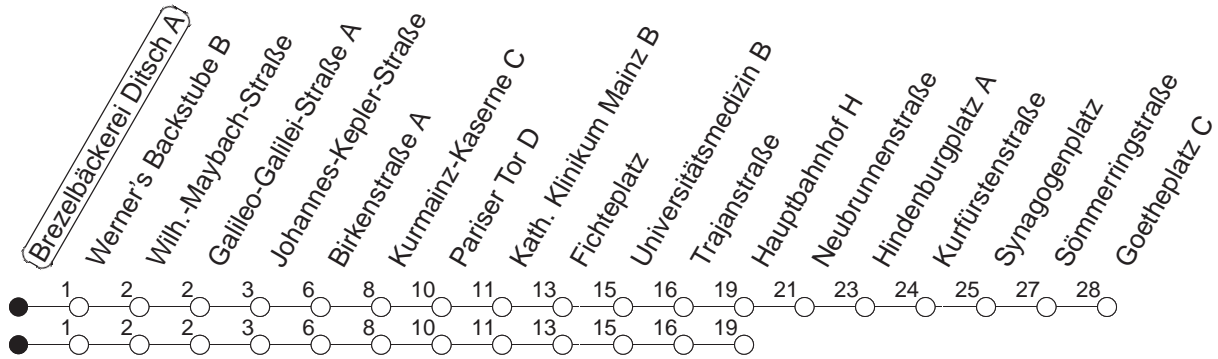

# 67

## Brezelbäckerei Ditsch A

BUS

→ Neustadt/Goetheplatz

🕒	Mo.-Fr. (Schule)	Mo.-Fr. (Ferien)	Samstag	Sonn-/Feiertag
14	05      35	05      35		
15	05      35	05      35		
16	05      35	05      35		
17	05      35	05      35		
18	05      35 <sub>H</sub>	05      35 <sub>H</sub>		
19	05 <sub>H</sub>	05 <sub>H</sub>		

H : Nur bis Hauptbahnhof

gültig ab: 13.12.20

Ferien in RLP: 21.12.20-06.01.21 / 29.03.-06.04. / 25.05.-02.06. / 19.07.-27.08. / 11.10.-22.10.21.

Weitere Infos im Verkehrs Center Mainz (Tel. 0 61 31 - 12 77 77) und [www.mainzer-mobilitaet.de](http://www.mainzer-mobilitaet.de)